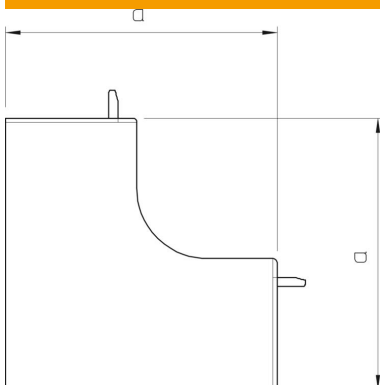

# Teknisk datablad

Låg til indvendigt hjørne, til kanal type WDKH 20020

Artikelnummer: 6175964

Låg til indvendigt hjørne til retningsændring af de halogenfri WDK-H-kanaler.  
Faconstykkerne er generelt udformet som lågfaconstykker.

## Stamdata

Artikelnummer	6175964
Type	WDKH-I20020LGR
Betegnelse 1	Låg til indvendigt hjørne
Betegnelse 2	Halogenfri
Producent	OBO
Dimension	20x20mm
Farve	lysgrå; RAL 7035
Materiale	Polycarbonat/acrylnitril-butadien-styrol
Mindste SA-enhed	4
Mængdeenhed	Stykke
Vægt	0,45 kg
Vægtenhed	kg/100 par

## Dimensioner

Længde	38,5 mm
Bredde	20 mm
Højde	20 mm
Mål a	38,5 mm

# Teknisk datablad

Låg til indvendigt hjørne, til kanal type WDKH 20020

Artikelnummer: 6175964