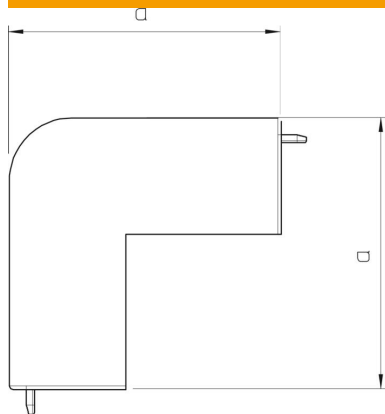

Teknisk datablad

Låg til udvendigt hjørne, til kanal type WDKH 60150

Artikelnummer: 6175642

Låg til udvendigt hjørne til retningsændring af halogenfri WDKH-kanaler.
Faconstykkerne er generelt udformet som lågfaconstykker.

Polycarbonat/acrylnitril-butadien-styrol

Stamdata

Artikelnummer	6175642
Type	WDKH-A60150RW
Betegnelse 1	Låg til udvendigt hjørne
Betegnelse 2	Halogenfri
Producent	OBO
Dimension	60x150mm
Farve	renhvid; RAL 9010
Materiale	Polycarbonat/acrylnitril-butadien-styrol
Mindste SA-enhed	2
Mængdeenhed	Stykke
Vægt	15,18 kg
Vægtenhed	kg/100 par

Teknisk datablad

Låg til udvendigt hjørne, til kanal type WDKH 60150

Artikelnummer: 6175642

Dimensioner

Længde	100 mm
Bredde	150 mm
Højde	60 mm
Mål a	100 mm

Teknisk data

Udførelse	Lågfaconstykke
Fastgørelsesmåde	kan klikkes på
Bevarelse af funktionssikkerheden ved brand	Nej
Halogenfri	Ja
Kanaldybde	60 mm
Kapslingsklasse	IP30
Beskyttelsesfolie	Nej
Beskyttelsesgrad IK-kode	IK07
selvslukkende	Ja
Temperaturanvendelsesområde maks.	90 °C
Temperaturanvendelsesområde min.	-5 °C
Vinkelområde maks.	90 mm
Vinkelområde min.	90 mm