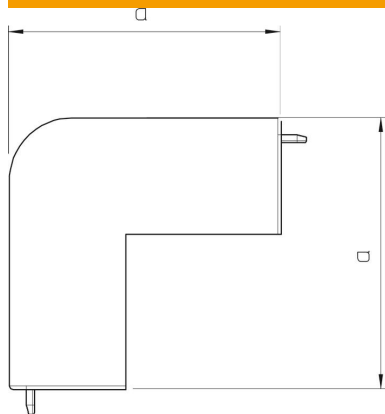

Teknisk datablad

Hætte til udvendigt hjørne, til kanal type WDKH 60110

Artikelnummer: 6175638

Låg til udvendigt hjørne til retningsændring af halogenfri WDKH-kanaler.
Faconstykkerne er generelt udformet som lågfaconstykker.

Polycarbonat/acrylnitril-butadien-styrol

Stamdata

Artikelnummer	6175638
Type	WDKH-A60110RW
Betegnelse 1	Låg til udvendigt hjørne
Betegnelse 2	Halogenfri
Producent	OBO
Dimension	60x110mm
Farve	renhvid; RAL 9010
Materiale	Polycarbonat/acrylnitril-butadien-styrol
Mindste SA-enhed	2
Mængdeenhed	Stykke
Vægt	11,437 kg
Vægtenhed	kg/100 par

Teknisk datablad

Hætte til udvendigt hjørne, til kanal type WDKH 60110

Artikelnummer: 6175638

Dimensioner

Længde	100 mm
Bredde	110 mm
Højde	60 mm
Mål a	100 mm

Teknisk data

Udførelse	Lågfaconstykke
Fastgørelsesmåde	kan klikkes på
Bevarelse af funktionssikkerheden ved brand	Nej
Halogenfri	Ja
Kanaldybde	60 mm
Kapslingsklasse	IP30
Beskyttelsesfolie	Nej
Beskyttelsesgrad IK-kode	IK07
selvslukkende	Ja
Temperaturanvendelsesområde maks.	90 °C
Temperaturanvendelsesområde min.	-5 °C
Vinkelområde maks.	90 mm
Vinkelområde min.	90 mm