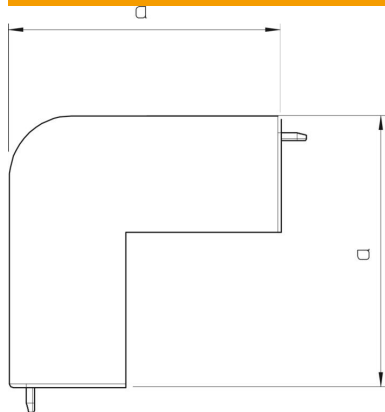

### Stamdata

Artikelnummer	6176012
Type	WDKH-A60090LGR
Betegnelse 1	Låg til udvendigt hjørne
Betegnelse 2	Halogenfri
Producent	OBO
Dimension	60x90mm
Farve	lysgrå; RAL 7035
Materiale	Polycarbonat/acrylnitril-butadien-styrol
Mindste SA-enhed	2
Mængdeenhed	Stykke
Vægt	10,7 kg
Vægtenhed	kg/100 par

# Teknisk datablad

Hætte til udvendigt hjørne, til kanal type WDKH 60090

Artikelnummer: 6176012

## Dimensioner

Længde	100 mm
Bredde	90 mm
Højde	60 mm
Mål a	69 mm