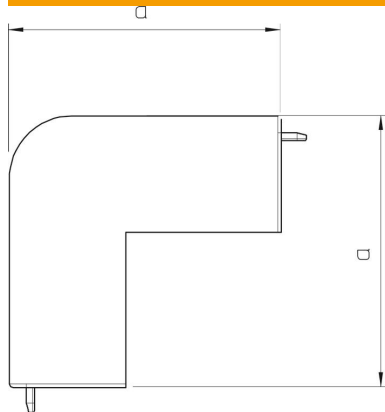

Teknisk datablad

Låg til udvendigt hjørne, til kanal type WDKH 20020

Artikelnummer: 6175624

Låg til udvendigt hjørne til retningsændring af halogenfri WDKH-kanaler.
Faconstykkerne er generelt udformet som lågfaconstykker.

Polycarbonat/acrylnitril-butadien-styrol

Stamdata

Artikelnummer	6175624
Type	WDKH-A20020RW
Betegnelse 1	Låg til udvendigt hjørne
Betegnelse 2	Halogenfri
Producent	OBO
Dimension	20x20mm
Farve	renhvid; RAL 9010
Materiale	Polycarbonat/acrylnitril-butadien-styrol
Mindste SA-enhed	4
Mængdeenhed	Stykke
Vægt	0,578 kg
Vægtenhed	kg/100 par

Teknisk datablad

Låg til udvendigt hjørne, til kanal type WDKH 20020

Artikelnummer: 6175624

Dimensioner

Længde	39 mm
Bredde	20 mm
Højde	17,5 mm
Mål a	38,5 mm

Teknisk data

Udførelse	Lågfaconstykke
Fastgørelsesmåde	kan klikkes på
Bevarelse af funktionssikkerheden ved brand	Nej
Halogenfri	Ja
Kanaldybde	20 mm
Kapslingsklasse	IP30
Beskyttelsesfolie	Nej
Beskyttelsesgrad IK-kode	IK07
selvslukkende	Ja
Temperaturanvendelsesområde maks.	90 °C
Temperaturanvendelsesområde min.	-5 °C
Vinkelområde maks.	90 mm
Vinkelområde min.	90 mm