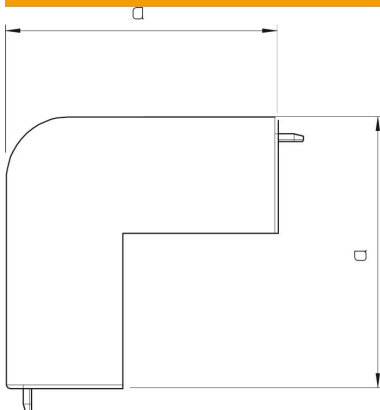

Teknisk datablad

Låg til udvendigt hjørne, til kanal type WDKH 20020

Artikelnummer: 6176000

Låg til udvendigt hjørne til retningsændring af halogenfri WDKH-kanaler.
Faconstykkerne er generelt udformet som lågfaconstykker.

Polycarbonat/acrylnitril-butadien-styrol

Stamdata

Artikelnummer	6176000
Type	WDKH-A20020LGR
Betegnelse 1	Låg til udvendigt hjørne
Betegnelse 2	Halogenfri
Producent	OBO
Dimension	20x20mm
Farve	lysgrå; RAL 7035
Materiale	Polycarbonat/acrylnitril-butadien-styrol
Mindste SA-enhed	4
Mængdeenhed	Stykke
Vægt	0,52 kg
Vægtenhed	kg/100 par

Dimensioner

Længde	39 mm
Bredde	20 mm
Højde	17,5 mm
Mål a	38,5 mm

Teknisk datablad

Låg til udvendigt hjørne, til kanal type WDKH 20020

Artikelnummer: 6176000

Teknisk data

Udførelse	Lågfaconstykke
Fastgørelsesmåde	kan klikkes på
Bevarelse af funktionssikkerheden ved brand	Nej
Halogenfri	Ja
Kanaldybde	20 mm
Kapslingsklasse	IP30
Beskyttelsesfolie	Nej
Beskyttelsesgrad IK-kode	IK07
selvslukkende	Ja
Temperaturanvendelsesområde maks.	90 °C
Temperaturanvendelsesområde min.	-5 °C
Vinkelområde maks.	90 mm
Vinkelområde min.	90 mm