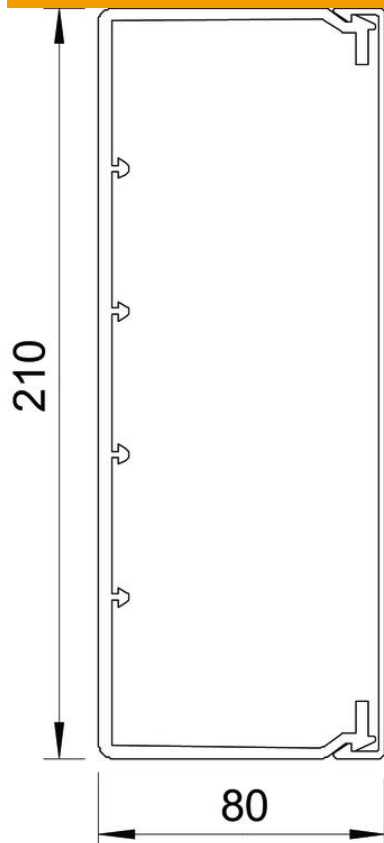

Teknisk datablad

Kanal, type WDK 80210

Artikelnummer: 6027237

Væginstallationskanal som kanalunderdel med udstansning i bund og tilhørende kanaloverdel.
Inklusive 4 overdelsklemmer.
Dækselclipsene kan forskydes hen over hele kanallængden.

PVC PVC

Stamdata

Artikelnummer	6027237
Type	WDK80210LGR
Betegnelse 1	Ledningskanal
Betegnelse 2	med bundperforering
Producent	OBO
Dimension	80x210x2000
Farve	lysgrå; RAL 7035
Materiale	PVC
Mindste SA-enhed	8
Mængdeenhed	Meter
Vægt	240 kg
Vægtenhed	kg/100 styk

Teknisk datablad

Kanal, type WDK 80210

Artikelnummer: 6027237

Dimensioner

Længde	2.000 mm
Bredde	210 mm
Højde	80 mm

Teknisk data

Antallet af faste skillevægge	0
Antal ledninger NYM 3 x 1,5 mm ² Ø 10,5 mm (uden dase)	80
Antal ledninger NYM 3 x 2,5 mm ² Ø 11,5 mm (uden dase)	67
Antal ledninger NYM 5 x 1,5 mm ² Ø 12,0 mm (uden dase)	61
Antallet af stikbare skillevægge	2
Udførelse dæksel ledningsføringskanaler	løs
Fastgørelsesmåde	Bundperforering
Bevarelse af funktionssikkerheden ved brand	Nej
Halogenfri	Nej
Kabelklemme	Ja
Kanalsamlestykke	Nej
Leveres i ruller	Nej
Effektivt tværsnit	13980 mm ²
Kapslingsklasse	IP30
Beskyttelsesfolie	Nej
Beskyttelsesgrad IK-kode	IK04
Temperaturanvendelsesområde maks.	60 °C
Temperaturanvendelsesområde min.	-5 °C