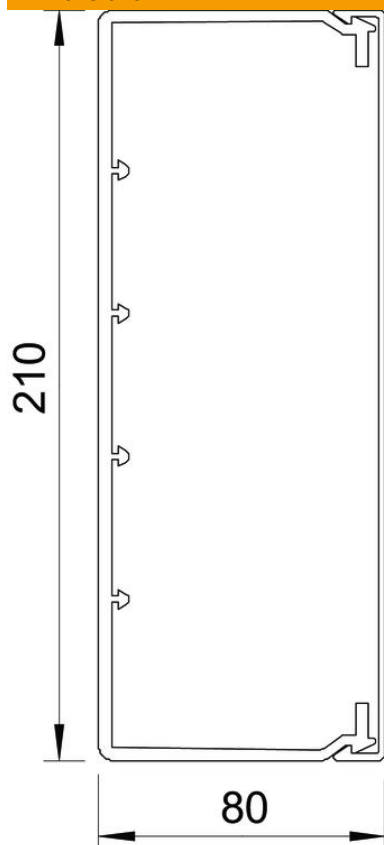

Teknisk datablad

Kanal, type WDK 80210

Artikelnummer: 6026192

Væginstallationskanal som kanalunderdel med udstansning i bund og tilhørende kanaloverdel.
Inklusive 4 overdelsklemmer.
Dækselclipsene kan forskydes hen over hele kanallængden.

PVC PVC

Stamdata

Artikelnummer	6026192
Type	WDK80210GR
Betegnelse 1	Ledningskanal
Betegnelse 2	med bundperforering
Producent	OBO
Dimension	80x210x2000
Farve	stengrå; RAL 7030
Materiale	PVC
Mindste SA-enhed	8
Mængdeenhed	Meter
Vægt	240 kg
Vægtenhed	kg/100 styk

Teknisk datablad

Kanal, type WDK 80210

Artikelnummer: 6026192

Dimensioner

Længde	2.000 mm
Bredde	210 mm
Højde	80 mm

Teknisk datablad

Kanal, type WDK 80210

Artikelnummer: 6026192

Teknisk data

Antallet af faste skillevægge	0
Antal ledninger NYM 3 x 1,5 mm ² Ø 10,5 mm (uden dåse)	80
Antal ledninger NYM 3 x 2,5 mm ² Ø 11,5 mm (uden dåse)	67
Antal ledninger NYM 5 x 1,5 mm ² Ø 12,0 mm (uden dåse)	61
Antallet af stikbare skillevægge	2
Udførelse dæksel ledningsføringskanaler	løs
Fastgørelsesmåde	Bundperforering
Bevarelse af funktionssikkerheden ved brand	Nej
Halogenfri	Nej
Kabelklemme	Ja
Kanalsamlestykke	Nej
Leveres i ruller	Nej
Effektivt tværsnit	13980 mm ²
Kapslingsklasse	IP30
Beskyttelsesfolie	Nej
Beskyttelsesgrad IK-kode	IK04
Temperaturanvendelsesområde maks.	60 °C
Temperaturanvendelsesområde min.	-5 °C