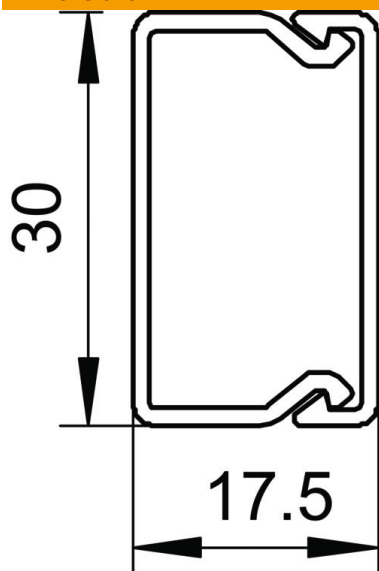

### Stamdata

Artikelnummer	6027326
Type	WDK15030SVW
Betegnelse 1	Væg- og loftskanal
Betegnelse 2	Med klæbefolie
Producent	OBO
Dimension	2000x30x15
Farve	Hvid; RAL 9016
Materiale	PVC
Mindste SA-enhed	32
Mængdeenhed	Meter
Vægt	19,5 kg
Vægtenhed	kg/100 styk

## Dimensioner

Længde	2.000 mm
Bredde	30 mm
Højde	17,5 mm

## Teknisk data

Antallet af faste skillevægge	0
Antal ledninger NYM 3 x 1,5 mm <sup>2</sup> Ø 10,5 mm (uden dåse)	2
Antal ledninger NYM 3 x 2,5 mm <sup>2</sup> Ø 11,5 mm (uden dåse)	2
Antal ledninger NYM 5 x 1,5 mm <sup>2</sup> Ø 12,0 mm (uden dåse)	2
Antallet af stikbare skillevægge	0
Udførelse dæksel ledningsføringskanaler	løs
Fastgørelsesmåde	Bundperforering
Bevarelse af funktionssikkerheden ved brand	Nej
Halogenfri	Nej
Kabelklemme	Nej
Kanalsamlestykke	Nej
Leveres i ruller	Nej
Effektivt tværsnit	375 mm <sup>2</sup>
Kapslingsklasse	IP30
Beskyttelsesfolie	Nej
Beskyttelsesgrad IK-kode	IK04
Temperaturanvendelsesområde maks.	60 °C
Temperaturanvendelsesområde min.	-5 °C