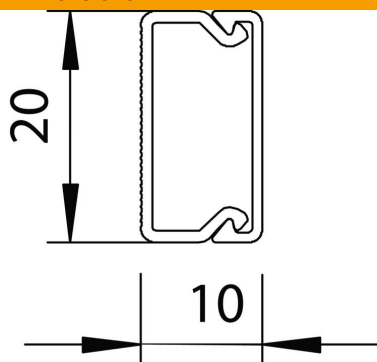

Teknisk datablad

Kanal, type WDK 10020 med klæbefolie

Artikelnummer: 6027374

Kanaloverdel og -underdel med bundperforering og klæbefolie.

PVC PVC

Stamdata

Artikelnummer	6027374
Type	WDK10020SSW
Betegnelse 1	Væg- og loftskanal
Betegnelse 2	Med klæbefolie
Producent	OBO
Dimension	2000x20x10
Farve	dybsort; RAL 9005
Materiale	PVC
Mindste SA-enhed	84
Mængdeenhed	Meter
Vægt	12 kg
Vægtenhed	kg/100 styk

Teknisk datablad

Kanal, type WDK 10020 med klæbefolie

Artikelnummer: 6027374

Dimensioner

Længde	2.000 mm
Bredde	20 mm
Højde	10 mm

Teknisk data

Antallet af faste skillevægge	0
Antallet af stikbare skillevægge	0
Udførelse dæksel ledningsføringskanaler	løs
Fastgørelsesmåde	Bundperforering
Bevarelse af funktionssikkerheden ved brand	Nej
Halogenfri	Nej
Kabelklemme	Ja
Kanalsamlestykke	Nej
Leveres i ruller	Nej
Effektivt tværsnit	135 mm ²
Kapslingsklasse	IP30
Beskyttelsesfolie	Nej
Beskyttelsesgrad IK-kode	IK04
Temperaturanvendelsesområde maks.	60 °C
Temperaturanvendelsesområde min.	-5 °C