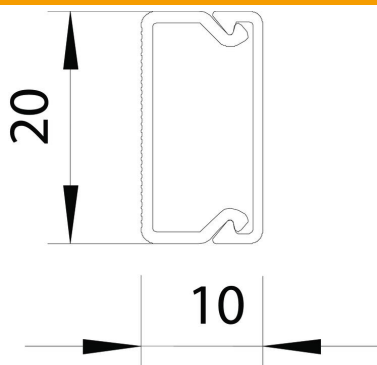

### Stamdata

Artikelnummer	6150756
Type	WDK10020CW
Betegnelse 1	Ledningskanal
Betegnelse 2	med bundperforering
Producent	OBO
Dimension	10x20x2000
Farve	cremehvid; RAL 9001
Materiale	PVC
Mindste SA-enhed	2
Mængdeenhed	Meter
Vægt	10 kg
Vægtenhed	kg/100 styk

## Dimensioner

Længde	2.000 mm
Bredde	20 mm
Højde	10 mm