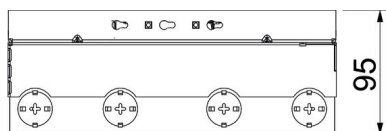

Teknisk datablad

Gulvboks UDHOME9, to dobbelte VDE, rustfrit stål

Artikelnummer: 7427308

Dimensioner

| | |
|--------|--------|
| Længde | 246 mm |
| Bredde | 246 mm |

Teknisk datablad

Gulvboks UDHOME9, to dobbelte VDE, rustfrit stål

Artikelnummer: 7427308

Teknisk data

| | |
|---|---------------------------|
| Udførelse ledningsudgang | Drejeligt ledningsudtag |
| Belægning | 3 UT4, 2 2-x VDE-stikdåse |
| Udførelse med låg | Gulvbelægningsudsparring |
| Afretningsslagets tykkelse maks. | 110 mm |
| Afretningsslagets tykkelse min. | 95 mm |
| Gulvhøjde maks. | 125 mm |
| Gulvhøjde min. | 95 mm |
| Længde udvendigt mål | 243 mm |
| Længde indbygningsmål | 246 mm |
| Nivelleringsområde maks. | 125 mm |
| Nivelleringsområde min. | 95 mm |
| Kapslingsklasse (IP) i benyttet tilstand | IP20 |
| Kapslingsklasse (IP) i ubenyttet tilstand | IP40 |
| Beskyttelsesgrad IK-kode | IK10 |
| Åbningsmekanisme | Gribebøjle |