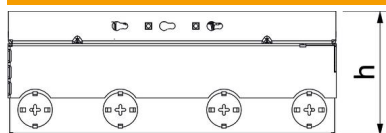

Teknisk datablad

Gulvboks UDHOME9, to dobbelte VDE, rustfrit stål

Artikelnummer: 7427308

Dimensioner

| | |
|--------|--------|
| Længde | 246 mm |
| Bredde | 246 mm |

Teknisk datablad

Gulvboks UDHOME9, to dobbelte VDE, rustfrit stål

Artikelnummer: 7427308

Teknisk data

| | |
|---|---------------------------|
| Udførelse ledningsudgang | Drejeligt ledningsudtag |
| Belægning | 3 UT4, 2 2-x VDE-stikdåse |
| Udførelse med låg | Gulvbelægningsudsparring |
| Afretningsslagets tykkelse maks. | 110 mm |
| Afretningsslagets tykkelse min. | 95 mm |
| Gulvhøjde maks. | 125 mm |
| Gulvhøjde min. | 95 mm |
| Længde udvendigt mål | 243 mm |
| Længde indbygningsmål | 246 mm |
| Nivelleringsområde maks. | 125 mm |
| Nivelleringsområde min. | 95 mm |
| Kapslingsklasse (IP) i benyttet tilstand | IP20 |
| Kapslingsklasse (IP) i ubenyttet tilstand | IP40 |
| Beskyttelsesgrad IK-kode | IK10 |
| Åbningsmekanisme | Gribebøjle |