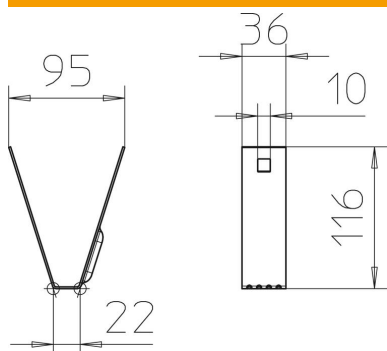

Trapezfastgørelse til fastgørelse på standardtrapezdæk.
Vigtigt: Vær opmærksom på trapezpladedækkets statik!
Ved brug af de medfølgende låse kan den trapezformede fastgørelse monteres på en trapezformet profil bredde på op til ca. 80 mm. Fastgørelse sker med lås typen TPB R eller en sekskantede skrue type SKS 10x110.
Til fastgørelse på trapezdæk. Leveringsomfang uden tværstang type TPB/R.

St Stål

FS båndgalvaniseret

Stamdata

Artikelnummer	6357506
Type	TPB 100 FS
Betegnelse 1	Trapezfastgørelse
Producent	OBO
Dimension	100x116
Materiale	Stål
Overflade	båndgalvaniseret
Overfladestandard	DIN EN 10346
Mindste SA-enhed	20
Mængdeenhed	Stykke
Vægt	9,9 kg
Vægtenhed	kg/100 par

Teknisk datablad

Trapesfastgørelse FS

Artikelnummer: 6357506

Dimensioner

Længde	36 mm
Bredde	100 mm
Højde	116 mm

Teknisk data

F i kN	0,8 kN
Bevarelse af funktionssikkerheden ved brand	Nej
Egnet til gevindstang metrisk	10
Materialetykkelse	1,5 mm
Rustfrit stål, bejdset	Nej
Hængselfunktion	Nej
Indstillelig	Ja