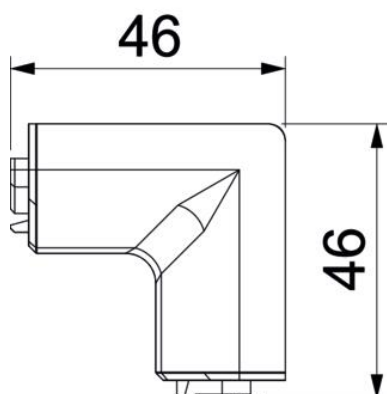

## Indvendigt hjørne SL IE2070

Artikelnummer: 6132253

Indvendigt hjørne som formdel til retningsændring af sokkellistekanal.  
Lamineret indvendigt hjørne til påsætning på underdelen.

**PVC** PVC

### Stamdata

Artikelnummer	6132253
Type	SL IE2070 rws
Betegnelse 1	Indvendig hjørne
Betegnelse 2	SL 20x70 9010
Producent	OBO
Farve	renhvid; RAL 9010
Materiale	PVC
Mindste SA-enhed	10
Mængdeenhed	Stykke
Vægt	1,26 kg
Vægtenhed	kg/100 par

# Teknisk datablad

Indvendigt hjørne SL IE2070

Artikelnummer: 6132253

## Dimensioner

Længde	46 mm
Bredde	46 mm
Højde	73 mm