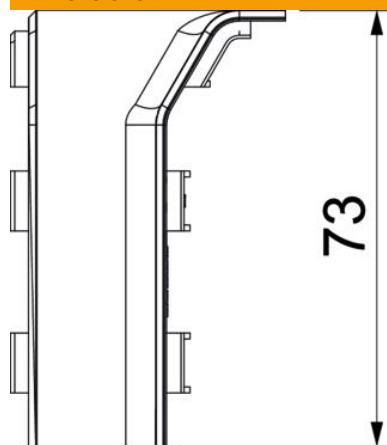

## Indvendigt hjørne SL IE2070

Artikelnummer: 6132253

Indvendigt hjørne som formdel til retningsændring af sokkellistekanal.  
Lamineret indvendigt hjørne til påsætning på underdelen.

**PVC** PVC

### Stamdata

Artikelnummer	6132253
Type	SL IE2070 rws
Betegnelse 1	Indvendig hjørne
Betegnelse 2	SL 20x70 9010
Producent	OBO
Farve	renhvid; RAL 9010
Materiale	PVC
Mindste SA-enhed	10
Mængdeenhed	Stykke
Vægt	1,26 kg
Vægtenhed	kg/100 par

# Teknisk datablad

Indvendigt hjørne SL IE2070

Artikelnummer: 6132253

## Dimensioner

Længde	46 mm
Bredde	46 mm
Højde	73 mm