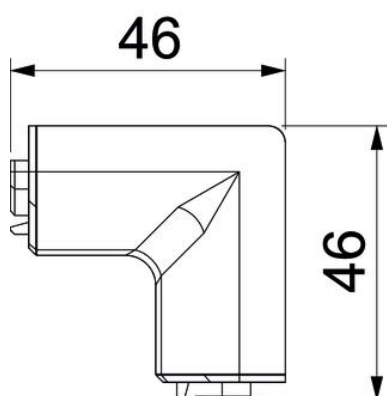

### Stamdata

Artikelnummer	6132255
Type	SL IE2070 lgr
Betegnelse 1	Indvendig hjørne
Betegnelse 2	SL 20x70 7035
Producent	OBO
Farve	lysgrå; RAL 7035
Materiale	PVC
Mindste SA-enhed	10
Mængdeenhed	Stykke
Vægt	1,26 kg
Vægtenhed	kg/100 par

# Teknisk datablad

Indvendigt hjørne SL IE2070

Artikelnummer: 6132255

## Dimensioner

Længde	46 mm
Bredde	46 mm
Højde	73 mm