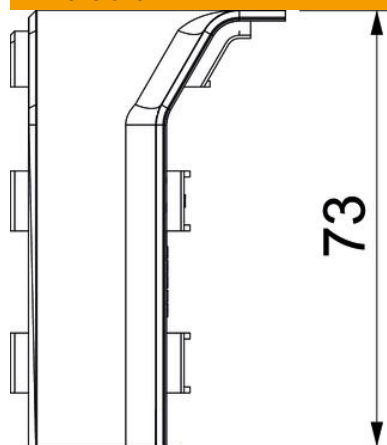

## Indvendigt hjørne SL IE2070

Artikelnummer: 6132255

Indvendigt hjørne som formdel til retningsændring af sokkellistekanalene.  
Lamineret indvendigt hjørne til påsætning på underdelen.

**PVC** PVC

### Stamdata

Artikelnummer	6132255
Type	SL IE2070 lgr
Betegnelse 1	Indvendig hjørne
Betegnelse 2	SL 20x70 7035
Producent	OBO
Farve	lysgrå; RAL 7035
Materiale	PVC
Mindste SA-enhed	10
Mængdeenhed	Stykke
Vægt	1,26 kg
Vægtenhed	kg/100 par

# Teknisk datablad

Indvendigt hjørne SL IE2070

Artikelnummer: 6132255

## Dimensioner

Længde	46 mm
Bredde	46 mm
Højde	73 mm