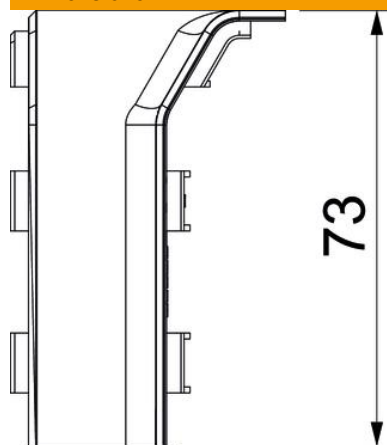

Teknisk datablad

Indvendigt hjørne SL IE2070

Artikelnummer: 6132254

Indvendigt hjørne som formdel til retningsændring af sokkellistekanal.
Lamineret indvendigt hjørne til påsætning på underdelen.

PVC PVC

Stamdata

Artikelnummer	6132254
Type	SL IE2070 cws
Betegnelse 1	Indvendig hjørne
Betegnelse 2	SL 20x70 9001
Producent	OBO
Farve	cremehvid; RAL 9001
Materiale	PVC
Mindste SA-enhed	10
Mængdeenhed	Stykke
Vægt	1,26 kg
Vægtenhed	kg/100 par

Teknisk datablad

Indvendigt hjørne SL IE2070

Artikelnummer: 6132254

Dimensioner

Længde	46 mm
Bredde	46 mm
Højde	73 mm

Teknisk data

Udførelse	Lågfaconstykke
Dekoration	Uden
Tætningslæbe dæksel	Uden
Halogenfri	Nej
Med liste til tæppe	Nej
Kapslingsklasse	IP40
Beskyttelsesgrad IK-kode	IK06
Temperaturanvendelsesområde maks.	60 °C
Temperaturanvendelsesområde min.	-5 °C
Vinkelområde min.	90 mm