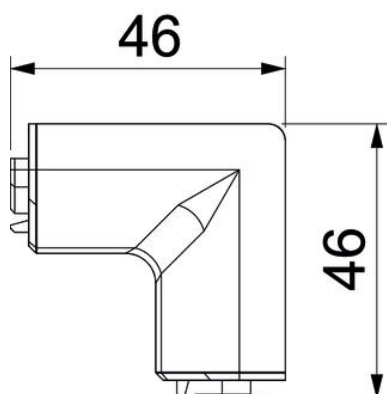

Teknisk datablad

Indvendigt hjørne SL IE2070

Artikelnummer: 6132254

Indvendigt hjørne som formdel til retningsændring af sokkellistekanal.
Lamineret indvendigt hjørne til påsætning på underdelen.

PVC PVC

Stamdata

Artikelnummer	6132254
Type	SL IE2070 cws
Betegnelse 1	Indvendig hjørne
Betegnelse 2	SL 20x70 9001
Producent	OBO
Farve	cremehvid; RAL 9001
Materiale	PVC
Mindste SA-enhed	10
Mængdeenhed	Stykke
Vægt	1,26 kg
Vægtenhed	kg/100 par

Teknisk datablad

Indvendigt hjørne SL IE2070

Artikelnummer: 6132254

Dimensioner

Længde	46 mm
Bredde	46 mm
Højde	73 mm

Teknisk data

Udførelse	Lågfaconstykke
Dekoration	Uden
Tætningslæbe dæksel	Uden
Halogenfri	Nej
Med liste til tæppe	Nej
Kapslingsklasse	IP40
Beskyttelsesgrad IK-kode	IK06
Temperaturanvendelsesområde maks.	60 °C
Temperaturanvendelsesområde min.	-5 °C
Vinkelområde min.	90 mm