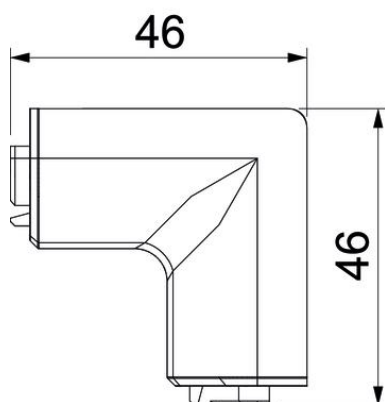

Teknisk datablad

Indvendigt hjørne SL IE2050

Artikelnummer: 6132248

Indvendigt hjørne som formdel til retningsændring af sokkellistekanal.
Lamineret indvendigt hjørne til påsætning på underdelen.

PVC PVC

Stamdata

Artikelnummer	6132248
Type	SL IE2050 rws
Betegnelse 1	Indvendig hjørne
Betegnelse 2	SL 20x50 9010
Producent	OBO
Farve	renhvid; RAL 9010
Materiale	PVC
Mindste SA-enhed	10
Mængdeenhed	Stykke
Vægt	0,99 kg
Vægtenhed	kg/100 par

Teknisk datablad

Indvendigt hjørne SL IE2050

Artikelnummer: 6132248

Dimensioner

Længde	46 mm
Bredde	46 mm
Højde	52 mm

Teknisk data

Udførelse	Lågfaconstykke
Dekoration	Uden
Tætningslæbe dæksel	Uden
Halogenfri	Nej
Med liste til tæppe	Nej
Kapslingsklasse	IP40
Beskyttelsesgrad IK-kode	IK06
Temperaturanvendelsesområde maks.	60 °C
Temperaturanvendelsesområde min.	-5 °C
Vinkelområde min.	90 mm