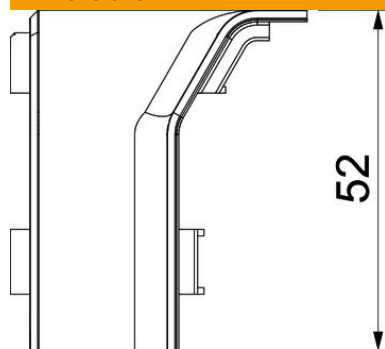

Teknisk datablad

Indvendigt hjørne SL IE2050

Artikelnummer: 6132248

Indvendigt hjørne som formdel til retningsændring af sokkellistekanal.
Lamineret indvendigt hjørne til påsætning på underdelen.

PVC PVC

Stamdata

Artikelnummer	6132248
Type	SL IE2050 rws
Betegnelse 1	Indvendig hjørne
Betegnelse 2	SL 20x50 9010
Producent	OBO
Farve	renhvid; RAL 9010
Materiale	PVC
Mindste SA-enhed	10
Mængdeenhed	Stykke
Vægt	0,99 kg
Vægtenhed	kg/100 par

Teknisk datablad

Indvendigt hjørne SL IE2050

Artikelnummer: 6132248

Dimensioner

Længde	46 mm
Bredde	46 mm
Højde	52 mm

Teknisk data

Udførelse	Lågfaconstykke
Dekoration	Uden
Tætningslæbe dæksel	Uden
Halogenfri	Nej
Med liste til tæppe	Nej
Kapslingsklasse	IP40
Beskyttelsesgrad IK-kode	IK06
Temperaturanvendelsesområde maks.	60 °C
Temperaturanvendelsesområde min.	-5 °C
Vinkelområde min.	90 mm