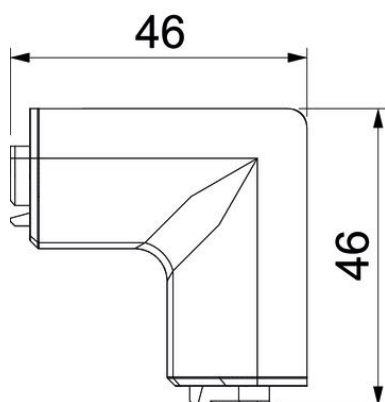

Teknisk datablad

Indvendigt hjørne SL IE2050

Artikelnummer: 6132249

Indvendigt hjørne som formdel til retningsændring af sokkellistekanalene.
Lamineret indvendigt hjørne til påsætning på underdelen.

PVC PVC

Stamdata

Artikelnummer	6132249
Type	SL IE2050 cws
Betegnelse 1	Indvendig hjørne
Betegnelse 2	SL 20x50 9001
Producent	OBO
Farve	cremehvid; RAL 9001
Materiale	PVC
Mindste SA-enhed	10
Mængdeenhed	Stykke
Vægt	0,99 kg
Vægtenhed	kg/100 par

Teknisk datablad

Indvendigt hjørne SL IE2050

Artikelnummer: 6132249

Dimensioner

Længde	46 mm
Bredde	46 mm
Højde	52 mm

Teknisk data

Udførelse	Lågfaconstykke
Dekoration	Uden
Tætningslæbe dæksel	Uden
Halogenfri	Nej
Med liste til tæppe	Nej
Kapslingsklasse	IP40
Beskyttelsesgrad IK-kode	IK06
Temperaturanvendelsesområde maks.	60 °C
Temperaturanvendelsesområde min.	-5 °C
Vinkelområde min.	90 mm