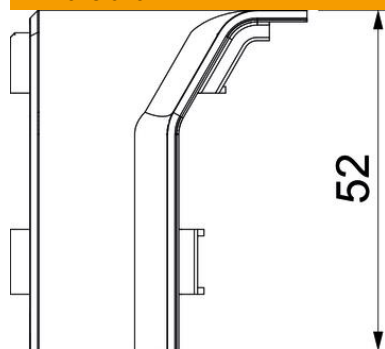

Teknisk datablad

Indvendigt hjørne SL IE2050

Artikelnummer: 6132249

Indvendigt hjørne som formdel til retningsændring af sokkellistekanalene.
Lamineret indvendigt hjørne til påsætning på underdelen.

PVC PVC

Stamdata

Artikelnummer	6132249
Type	SL IE2050 cws
Betegnelse 1	Indvendig hjørne
Betegnelse 2	SL 20x50 9001
Producent	OBO
Farve	cremehvid; RAL 9001
Materiale	PVC
Mindste SA-enhed	10
Mængdeenhed	Stykke
Vægt	0,99 kg
Vægtenhed	kg/100 par

Teknisk datablad

Indvendigt hjørne SL IE2050

Artikelnummer: 6132249

Dimensioner

Længde	46 mm
Bredde	46 mm
Højde	52 mm

Teknisk data

Udførelse	Lågfaconstykke
Dekoration	Uden
Tætningslæbe dæksel	Uden
Halogenfri	Nej
Med liste til tæppe	Nej
Kapslingsklasse	IP40
Beskyttelsesgrad IK-kode	IK06
Temperaturanvendelsesområde maks.	60 °C
Temperaturanvendelsesområde min.	-5 °C
Vinkelområde min.	90 mm