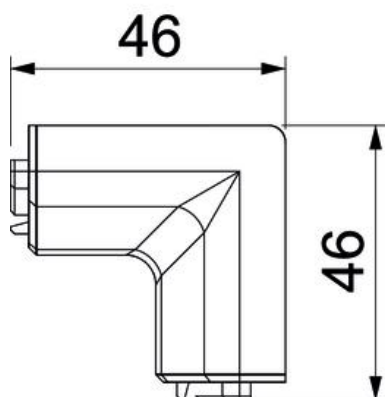

### Stamdata

Artikelnummer	6132259
Type	SL IE20110 rws
Betegnelse 1	Indvendig hjørne
Betegnelse 2	SL 20x110 9010
Producent	OBO
Farve	renhvid; RAL 9010
Materiale	PVC
Mindste SA-enhed	10
Mængdeenhed	Stykke
Vægt	1,06 kg
Vægtenhed	kg/100 par

# Teknisk datablad

Indvendigt hjørne SL IE20110

Artikelnummer: 6132259

## Dimensioner

Længde	46 mm
Bredde	46 mm
Højde	109 mm