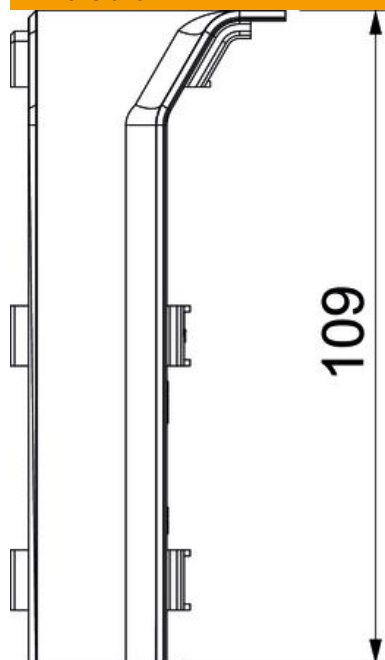

## Indvendigt hjørne SL IE20110

Artikelnummer: 6132259

Indvendigt hjørne som formdel til retningsændring af sokkellistekanalene.

Lamineret indvendigt hjørne til påsætning på underdelen.

**PVC** PVC

### Stamdata

Artikelnummer	6132259
Type	SL IE20110 rws
Betegnelse 1	Indvendig hjørne
Betegnelse 2	SL 20x110 9010
Producent	OBO
Farve	renhvid; RAL 9010
Materiale	PVC
Mindste SA-enhed	10
Mængdeenhed	Stykke
Vægt	1,06 kg
Vægtenhed	kg/100 par

# Teknisk datablad

Indvendigt hjørne SL IE20110

Artikelnummer: 6132259

## Dimensioner

Længde	46 mm
Bredde	46 mm
Højde	109 mm