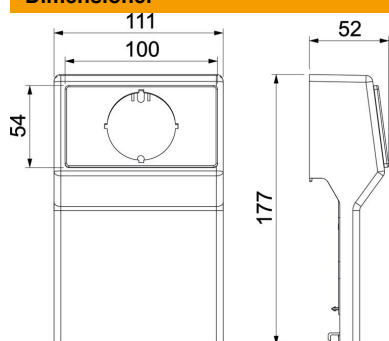

Teknisk datablad

Panelstikkontakt SL GTler20110

Artikelnummer: 6132236

Komponentholder tom til sokkelistekanalen til installation af apparater med bærebøjle (iht. DIN 49075) i kanalbredden 110 mm.
Til påsætning på kanalsystemets underdel.

PVC PVC

Stamdata

Artikelnummer	6132236
Type	SL GTler20110rws
Betegnelse 1	Monteringsboks
Betegnelse 2	SL empty 20x110 9010
Producent	OBO
Farve	renhvid; RAL 9010
Materiale	PVC
Mindste SA-enhed	1
Mængdeenhed	Stykke
Vægt	14,6 kg
Vægtenhed	kg/100 par

Teknisk datablad

Panelstikkontakt SL GTler20110

Artikelnummer: 6132236

Dimensioner

Længde	52 mm
Bredde	111 mm
Højde	177 mm

Teknisk data

Antal enheder	0
Belægning	Uden
Dekoration	Øvrige
Halogenfri	Nej
Monteringstype installationsenhed	Med centralskive
Kapslingsklasse	IP40
Beskyttelsesgrad IK-kode	IK06
Temperaturanvendelsesområde maks.	60 °C
Temperaturanvendelsesområde min.	-5 °C