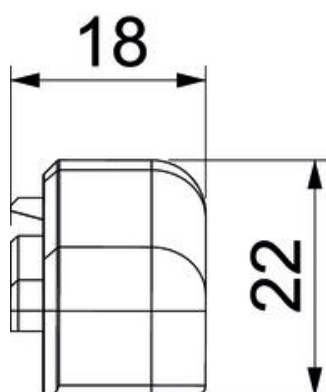

Teknisk datablad

Endestykke SL ESli2070

Artikelnummer: 6132298

Endestykke (til venstre) som formdel til fodpanel.
For en perfekt afslutning på kanalsystemet. Til påsætning på kanalenderne.

PVC PVC

Stamdata

Artikelnummer	6132298
Type	SL ESli2070 lgr
Betegnelse 1	Endestykke venstre
Betegnelse 2	SL 20x70 7035
Producent	OBO
Farve	lysgrå; RAL 7035
Materiale	PVC
Mindste SA-enhed	10
Mængdeenhed	Stykke
Vægt	0,69 kg
Vægtenhed	kg/100 par

Teknisk datablad

Endestykke SL ESli2070

Artikelnummer: 6132298

Dimensioner

Længde	22 mm
Bredde	18 mm
Højde	72 mm

Teknisk data

Udførelse	venstre
Dekoration	Uden

Teknisk datablad

Endestykke SL ESli2070

Artikelnummer: 6132298

Teknisk data

Tætningslæbe dæksel	Uden
Halogenfri	Nej
Med liste til tæppe	Nej
Kapslingsklasse	IP40
Beskyttelsesgrad IK-kode	IK06
Temperaturanvendelsesområde maks.	60 °C
Temperaturanvendelsesområde min.	-5 °C
Præparerede steder	Nej