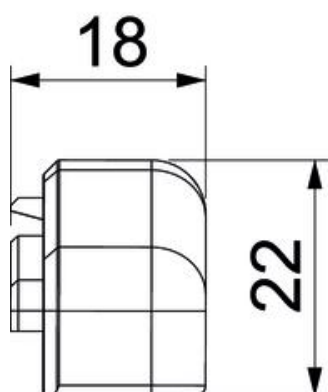

Artikelnummer	6132297
Type	SL ESli2070 cws
Betegnelse 1	Endestykke venstre
Betegnelse 2	SL 20x70 9001
Producent	OBO
Farve	cremehvid; RAL 9001
Materiale	PVC
Mindste SA-enhed	10
Mængdeenhed	Stykke
Vægt	0,6 kg
Vægtenhed	kg/100 par

Teknisk datablad

Endestykke SL ESli2070

Artikelnummer: 6132297

Dimensioner

Længde	22 mm
Bredde	18 mm
Højde	72 mm

Teknisk data

Udførelse	venstre
Dekoration	Uden
Tætningslæbe dæksel	Uden
Halogenfri	Nej
Med liste til tæppe	Nej
Kapslingsklasse	IP40
Beskyttelsesgrad IK-kode	IK06
Temperaturanvendelsesområde maks.	60 °C
Temperaturanvendelsesområde min.	-5 °C
Præparerede steder	Nej