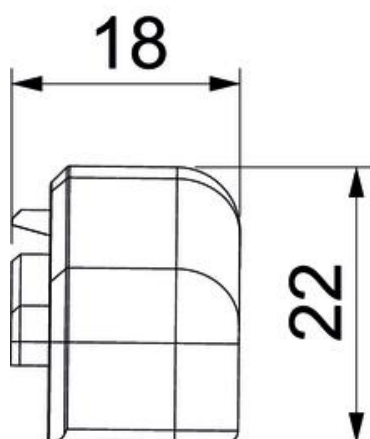

Artikelnummer	6132293
Type	SL ESli2050 rws
Betegnelse 1	Endestykke venstre
Betegnelse 2	SL 20x50 9010
Producent	OBO
Farve	renhvid; RAL 9010
Materiale	PVC
Mindste SA-enhed	10
Mængdeenhed	Stykke
Vægt	0,49 kg
Vægtenhed	kg/100 par

Teknisk datablad

Endestykke SL ESli2050

Artikelnummer: 6132293

Dimensioner

Længde	22 mm
Bredde	18 mm
Højde	52 mm

Teknisk data

Udførelse	venstre
Dekoration	Uden

Teknisk datablad

Endestykke SL ESli2050

Artikelnummer: 6132293

Teknisk data

Tætningslæbe dæksel	Uden
Halogenfri	Nej
Med liste til tæppe	Nej
Kapslingsklasse	IP40
Beskyttelsesgrad IK-kode	IK06
Temperaturanvendelsesområde maks.	60 °C
Temperaturanvendelsesområde min.	-5 °C
Præparerede steder	Nej