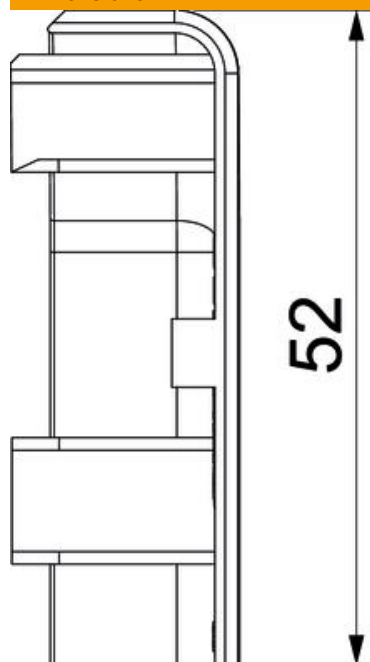

Teknisk datablad

Endestykke SL ESli2050

Artikelnummer: 6132293

Endestykke (til venstre) som formdel til fodpanel.
For en perfekt afslutning på kanalsystemet. Til påsætning på kanalenderne.

PVC PVC

Stamdata

Artikelnummer	6132293
Type	SL ESli2050 rws
Betegnelse 1	Endestykke venstre
Betegnelse 2	SL 20x50 9010
Producent	OBO
Farve	renhvid; RAL 9010
Materiale	PVC
Mindste SA-enhed	10
Mængdeenhed	Stykke
Vægt	0,49 kg
Vægtenhed	kg/100 par

Teknisk datablad

Endestykke SL ESli2050

Artikelnummer: 6132293

Dimensioner

Længde	22 mm
Bredde	18 mm
Højde	52 mm

Teknisk data

Udførelse	venstre
Dekoration	Uden

Teknisk datablad