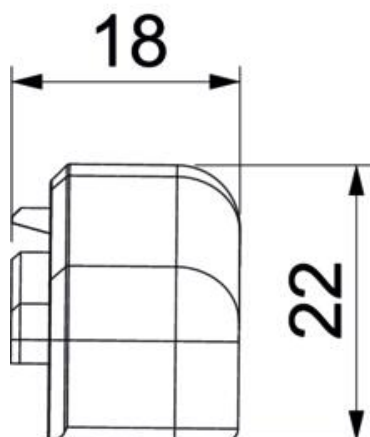

### Stamdata

Artikelnummer	6132294
Type	SL ESli2050 cws
Betegnelse 1	Endestykke venstre
Betegnelse 2	SL 20x50 9001
Producent	OBO
Farve	cremehvid; RAL 9001
Materiale	PVC
Mindste SA-enhed	10
Mængdeenhed	Stykke
Vægt	0,49 kg
Vægtenhed	kg/100 par

### Dimensioner

Længde	22 mm
Bredde	18 mm
Højde	52 mm