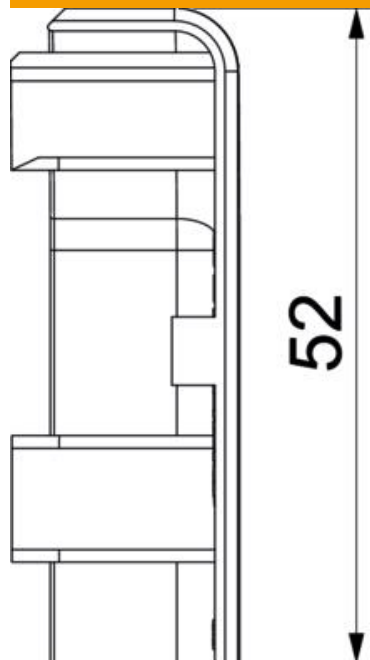

## Endestykke SL ESli2050

Artikelnummer: 6132294

Endestykke (til venstre) som formdel til fodpanel.  
For en perfekt afslutning på kanalsystemet. Til påsætning på kanalenderne.

**PVC** PVC

### Stamdata

Artikelnummer	6132294
Type	SL ESli2050 cws
Betegnelse 1	Endestykke venstre
Betegnelse 2	SL 20x50 9001
Producent	OBO
Farve	cremehvid; RAL 9001
Materiale	PVC
Mindste SA-enhed	10
Mængdeenhed	Stykke
Vægt	0,49 kg
Vægtenhed	kg/100 par

### Dimensioner

Længde	22 mm
Bredde	18 mm
Højde	52 mm