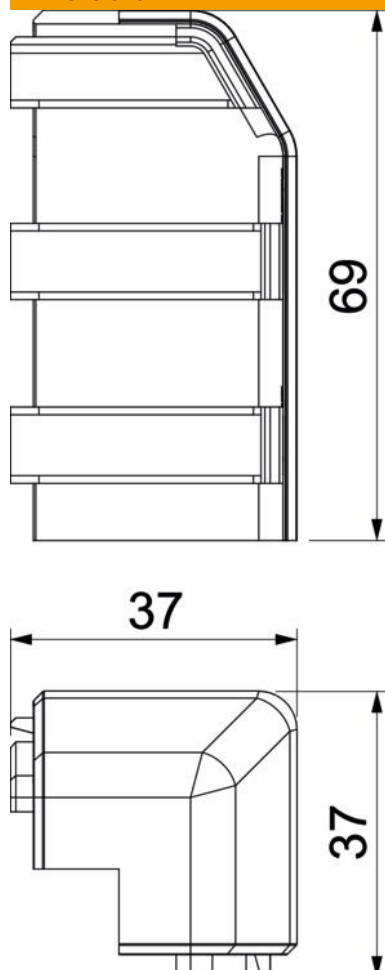

Teknisk datablad

Udvendigt hjørne SL AE2070

Artikelnummer: 6132270

Udvendigt hjørne som formdel til retningsændring af fodpanel.
Lamineret udvendigt hjørne til påsætning på underdelen.

PVC PVC

Stamdata

Artikelnummer	6132270
Type	SL AE2070 rws
Betegnelse 1	Udvendig hjørne
Betegnelse 2	SL 20x70 9010
Producent	OBO
Farve	renhvid; RAL 9010
Materiale	PVC
Mindste SA-enhed	10
Mængdeenhed	Stykke
Vægt	1,7 kg
Vægtenhed	kg/100 par

Teknisk datablad

Udvendigt hjørne SL AE2070

Artikelnummer: 6132270

Dimensioner

Længde	37 mm
Højde	69 mm

Teknisk data

Udførelse	Lågfaconstykke
Dekoration	Uden
Tætningslæbe dæksel	Uden
Halogenfri	Nej
Med liste til tæppe	Nej
Kapslingsklasse	IP40
Beskyttelsesgrad IK-kode	IK06
Temperaturanvendelsesområde maks.	60 °C
Temperaturanvendelsesområde min.	-5 °C
Vinkelområde min.	90 mm