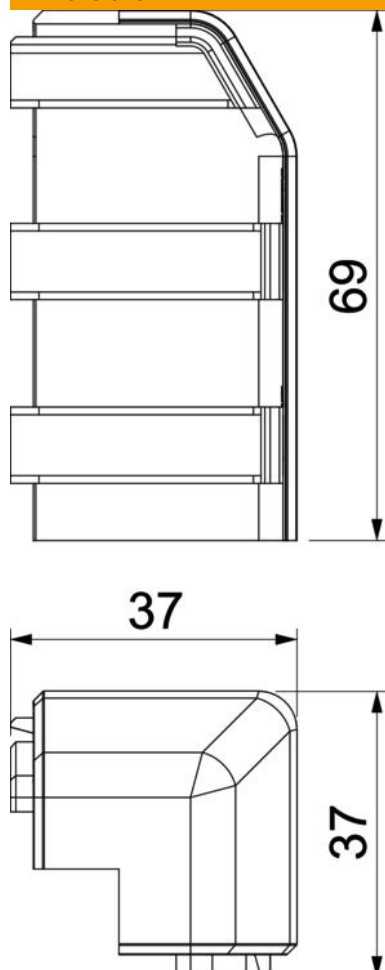

Teknisk datablad

Udvendigt hjørne SL AE2070

Artikelnummer: 6132272

Udvendigt hjørne som formdel til retningsændring af fodpanel.
Lamineret udvendigt hjørne til påsætning på underdelen.

PVC PVC

Stamdata

Artikelnummer	6132272
Type	SL AE2070 lgr
Betegnelse 1	Udvendig hjørne
Betegnelse 2	SL 20x70 7035
Producent	OBO
Farve	lysgrå; RAL 7035
Materiale	PVC
Mindste SA-enhed	10
Mængdeenhed	Stykke
Vægt	1,7 kg
Vægtenhed	kg/100 par

Teknisk datablad

Udvendigt hjørne SL AE2070

Artikelnummer: 6132272

Dimensioner

Længde	37 mm
Højde	69 mm

Teknisk data

Udførelse	Lågfaconstykke
Dekoration	Uden
Tætningslæbe dæksel	Uden
Halogenfri	Nej
Med liste til tæppe	Nej
Kapslingsklasse	IP40
Beskyttelsesgrad IK-kode	IK06
Temperaturanvendelsesområde maks.	60 °C
Temperaturanvendelsesområde min.	-5 °C
Vinkelområde min.	90 mm