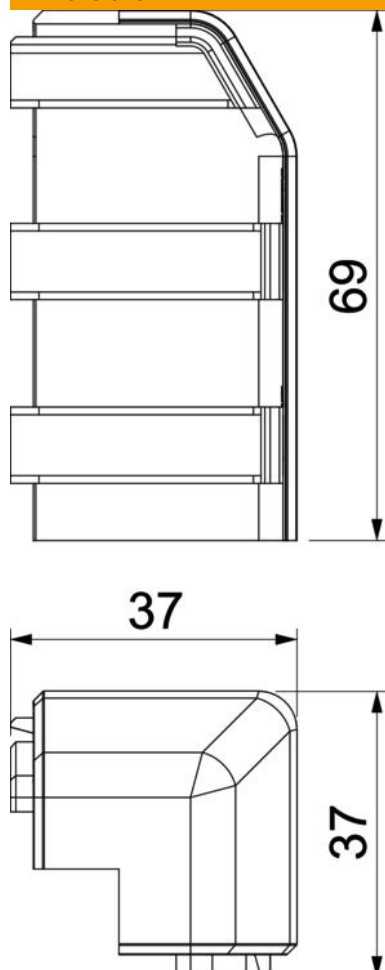

# Teknisk datablad

Udvendigt hjørne SL AE2070

Artikelnummer: 6132271

Udvendigt hjørne som formdel til retningsændring af fodpanel.  
Lamineret udvendigt hjørne til påsætning på underdelen.

**PVC** PVC

## Stamdata

Artikelnummer	6132271
Type	SL AE2070 cws
Betegnelse 1	Udvendig hjørne
Betegnelse 2	SL 20x70 9001
Producent	OBO
Farve	cremehvid; RAL 9001
Materiale	PVC
Mindste SA-enhed	10
Mængdeenhed	Stykke
Vægt	1,7 kg
Vægtenhed	kg/100 par

## Udvendigt hjørne SL AE2070

Artikelnummer: 6132271

### Dimensioner

Længde	37 mm
Højde	69 mm