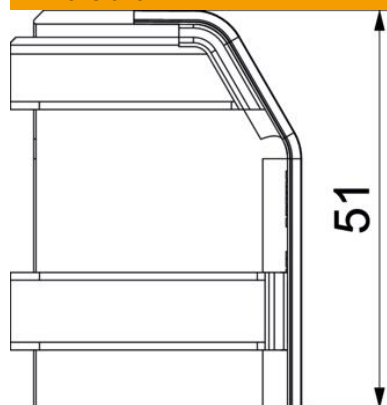

Teknisk datablad

Udvendigt hjørne SL AE2050

Artikelnummer: 6132265

Udvendigt hjørne som formdel til retningsændring af fodpanel.
Lamineret udvendigt hjørne til påsætning på underdelen.

PVC PVC

Stamdata

Artikelnummer	6132265
Type	SL AE2050 rws
Betegnelse 1	Udvendig hjørne
Betegnelse 2	SL 20x50 9010
Producent	OBO
Farve	renhvid; RAL 9010
Materiale	PVC
Mindste SA-enhed	10
Mængdeenhed	Stykke
Vægt	1,23 kg
Vægtenhed	kg/100 par

Teknisk datablad

Udvendigt hjørne SL AE2050

Artikelnummer: 6132265

Dimensioner

Længde	37 mm
Højde	51 mm

Teknisk data

Udførelse	Lågfaconstykke
Dekoration	Uden
Tætningslæbe dæksel	Uden
Halogenfri	Nej
Med liste til tæppe	Nej
Kapslingsklasse	IP40
Beskyttelsesgrad IK-kode	IK06
Temperaturanvendelsesområde maks.	60 °C
Temperaturanvendelsesområde min.	-5 °C
Vinkelområde min.	90 mm