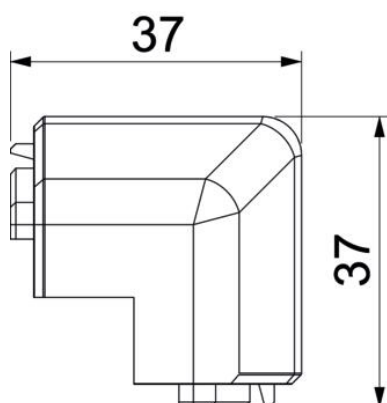

Teknisk datablad

Udvendigt hjørne SL AE2050

Artikelnummer: 6132265

Udvendigt hjørne som formdel til retningsændring af fodpanel.
Lamineret udvendigt hjørne til påsætning på underdelen.

PVC PVC

Stamdata

Artikelnummer	6132265
Type	SL AE2050 rws
Betegnelse 1	Udvendig hjørne
Betegnelse 2	SL 20x50 9010
Producent	OBO
Farve	renhvid; RAL 9010
Materiale	PVC
Mindste SA-enhed	10
Mængdeenhed	Stykke
Vægt	1,23 kg
Vægtenhed	kg/100 par

Teknisk datablad

Udvendigt hjørne SL AE2050

Artikelnummer: 6132265

Dimensioner

Længde	37 mm
Højde	51 mm

Teknisk data

Udførelse	Lågfaconstykke
Dekoration	Uden
Tætningslæbe dæksel	Uden
Halogenfri	Nej
Med liste til tæppe	Nej
Kapslingsklasse	IP40
Beskyttelsesgrad IK-kode	IK06
Temperaturanvendelsesområde maks.	60 °C
Temperaturanvendelsesområde min.	-5 °C
Vinkelområde min.	90 mm