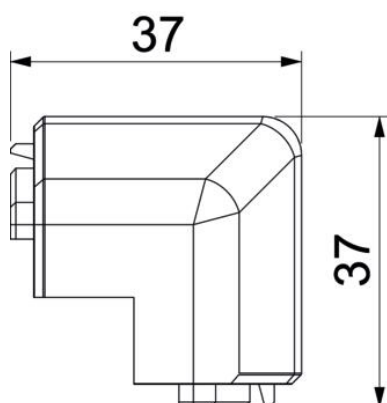

Teknisk datablad

Udvendigt hjørne SL AE2050

Artikelnummer: 6132266

Udvendigt hjørne som formdel til retningsændring af fodpanel.
Lamineret udvendigt hjørne til påsætning på underdelen.

PVC PVC

Stamdata

Artikelnummer	6132266
Type	SL AE2050 cws
Betegnelse 1	Udvendig hjørne
Betegnelse 2	SL 20x50 9001
Producent	OBO
Farve	cremehvid; RAL 9001
Materiale	PVC
Mindste SA-enhed	10
Mængdeenhed	Stykke
Vægt	1,23 kg
Vægtenhed	kg/100 par

Teknisk datablad

Udvendigt hjørne SL AE2050

Artikelnummer: 6132266

Dimensioner

Længde	37 mm
Højde	51 mm

Teknisk data

Udførelse	Lågfaconstykke
Dekoration	Uden
Tætningslæbe dæksel	Uden
Halogenfri	Nej
Med liste til tæppe	Nej
Kapslingsklasse	IP40
Beskyttelsesgrad IK-kode	IK06
Temperaturanvendelsesområde maks.	60 °C
Temperaturanvendelsesområde min.	-5 °C
Vinkelområde min.	90 mm