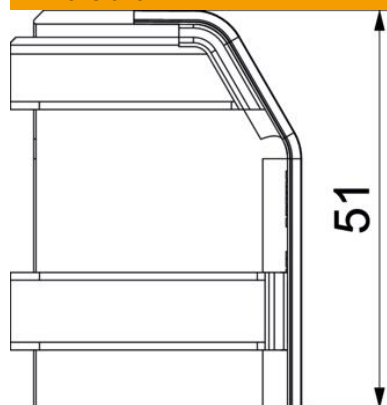

Teknisk datablad

Udvendigt hjørne SL AE2050

Artikelnummer: 6132266

Udvendigt hjørne som formdel til retningsændring af fodpanel.
Lamineret udvendigt hjørne til påsætning på underdelen.

PVC PVC

Stamdata

Artikelnummer	6132266
Type	SL AE2050 cws
Betegnelse 1	Udvendig hjørne
Betegnelse 2	SL 20x50 9001
Producent	OBO
Farve	cremehvid; RAL 9001
Materiale	PVC
Mindste SA-enhed	10
Mængdeenhed	Stykke
Vægt	1,23 kg
Vægtenhed	kg/100 par

Teknisk datablad

Udvendigt hjørne SL AE2050

Artikelnummer: 6132266

Dimensioner

Længde	37 mm
Højde	51 mm

Teknisk data

Udførelse	Lågfaconstykke
Dekoration	Uden
Tætningslæbe dæksel	Uden
Halogenfri	Nej
Med liste til tæppe	Nej
Kapslingsklasse	IP40
Beskyttelsesgrad IK-kode	IK06
Temperaturanvendelsesområde maks.	60 °C
Temperaturanvendelsesområde min.	-5 °C
Vinkelområde min.	90 mm