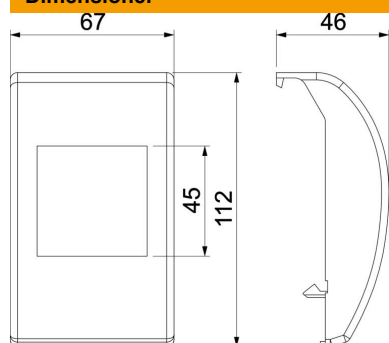

### Stamdata

Artikelnummer	6133918
Type	SL 110 M45 1 rws
Betegnelse 1	Monteringsboks
Betegnelse 2	SL M45 single for SL110 9010
Producent	OBO
Farve	renhvid; RAL 9010
Materiale	Polycarbonat/acrylnitril-butadien-styrol
Mindste SA-enhed	1
Mængdeenhed	Stykke
Vægt	4 kg
Vægtenhed	kg/100 par

# Teknisk datablad

### Dimensioner

Længde	67 mm
Bredde	112 mm
Højde	46 mm