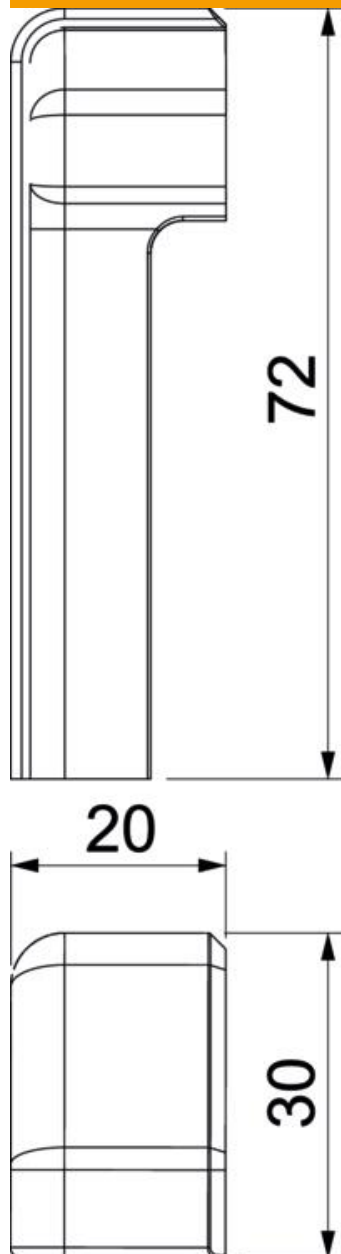

Teknisk datablad

Endestykke SLT ESre2070

Artikelnummer: 6132305

Endestykke (til højre) som formdel til fodpanel.
For en perfekt afslutning på kanalsystemet. Til påsætning på kanalenderne.

PVC PVC

Stamdata

Artikelnummer	6132305
Type	SLT ESre2070 rws
Betegnelse 1	Endestykke højre
Betegnelse 2	SL-T 20x70 9010
Producent	OBO
Farve	renhvid; RAL 9010
Materiale	PVC
Mindste SA-enhed	10
Mængdeenhed	Stykke
Vægt	0,95 kg
Vægtenhed	kg/100 par

Teknisk datablad

Endestykke SLT ESre2070

Artikelnummer: 6132305

Dimensioner

Længde	30 mm
Bredde	20 mm
Højde	72 mm

Teknisk data

Udførelse	højre
Dekoration	Uden
Tætningslæbe dæksel	Uden
Halogenfri	Nej
Med liste til tæppe	Ja
Kapslingsklasse	IP40
Beskyttelsesgrad IK-kode	IK06
Temperaturanvendelsesområde maks.	60 °C
Temperaturanvendelsesområde min.	-5 °C
Præparerede steder	Nej