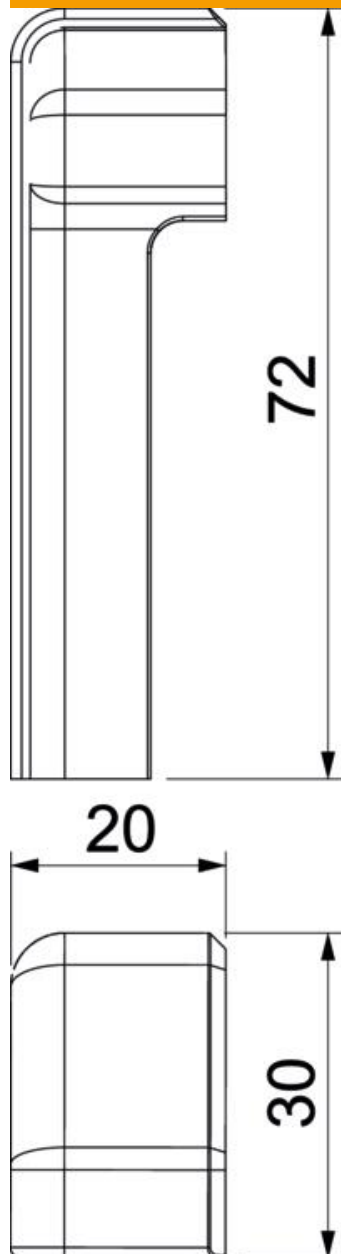

Teknisk datablad

Endestykke SLT ESre2070

Artikelnummer: 6132306

Endestykke (til højre) som formdel til fodpanel.
For en perfekt afslutning på kanalsystemet. Til påsætning på kanalenderne.

PVC PVC

Stamdata

Artikelnummer	6132306
Type	SLT ESre2070 cws
Betegnelse 1	Endestykke højre
Betegnelse 2	SL-T 20x70 9001
Producent	OBO
Farve	cremehvid; RAL 9001
Materiale	PVC
Mindste SA-enhed	10
Mængdeenhed	Stykke
Vægt	0,95 kg
Vægtenhed	kg/100 par

Teknisk datablad

Endestykke SLT ESre2070

Artikelnummer: 6132306

Dimensioner

Længde	30 mm
Bredde	20 mm
Højde	72 mm

Teknisk data

Udførelse	højre
Dekoration	Uden
Tætningslæbe dæksel	Uden
Halogenfri	Nej
Med liste til tæppe	Nej
Kapslingsklasse	IP40
Beskyttelsesgrad IK-kode	IK06
Temperaturanvendelsesområde maks.	60 °C
Temperaturanvendelsesområde min.	-5 °C
Præparerede steder	Nej