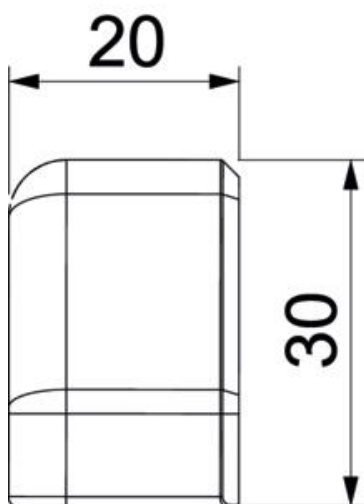

Teknisk datablad

Endestykke SLT ESre2050

Artikelnummer: 6132302

Endestykke (til højre) som formdel til fodpanel.
For en perfekt afslutning på kanalsystemet. Til påsætning på kanalenderne.

PVC PVC

Stamdata

Artikelnummer	6132302
Type	SLT ESre2050 rws
Betegnelse 1	Endestykke højre
Betegnelse 2	SL-T 20x50 9010
Producent	OBO
Farve	renhvid; RAL 9010
Materiale	PVC
Mindste SA-enhed	10
Mængdeenhed	Stykke
Vægt	0,705 kg
Vægtenhed	kg/100 par

Teknisk datablad

Endestykke SLT ESre2050

Artikelnummer: 6132302

Dimensioner

Længde	30 mm
Bredde	20 mm
Højde	52 mm

Teknisk data

Udførelse	højre
Dekoration	Uden
Tætningslæbe dæksel	Uden
Halogenfri	Nej
Med liste til tæppe	Ja
Kapslingsklasse	IP40
Beskyttelsesgrad IK-kode	IK06
Temperaturanvendelsesområde maks.	60 °C
Temperaturanvendelsesområde min.	-5 °C
Præparerede steder	Nej