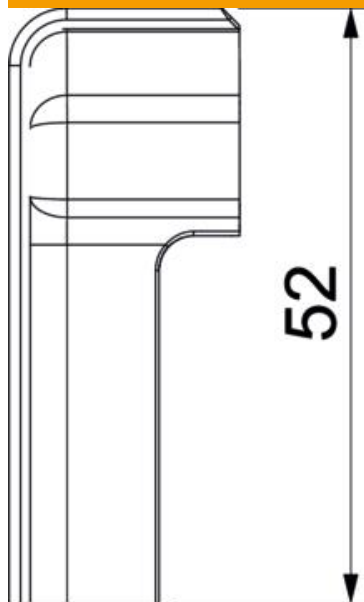

Teknisk datablad

Endestykke SLT ESre2050

Artikelnummer: 6132302

Endestykke (til højre) som formdel til fodpanel.
For en perfekt afslutning på kanalsystemet. Til påsætning på kanalenderne.

PVC PVC

Stamdata

Artikelnummer	6132302
Type	SLT ESre2050 rws
Betegnelse 1	Endestykke højre
Betegnelse 2	SL-T 20x50 9010
Producent	OBO
Farve	renhvid; RAL 9010
Materiale	PVC
Mindste SA-enhed	10
Mængdeenhed	Stykke
Vægt	0,705 kg
Vægtenhed	kg/100 par

Teknisk datablad

Endestykke SLT ESre2050

Artikelnummer: 6132302

Dimensioner

Længde	30 mm
Bredde	20 mm
Højde	52 mm

Teknisk data

Udførelse	højre
Dekoration	Uden
Tætningslæbe dæksel	Uden
Halogenfri	Nej
Med liste til tæppe	Ja
Kapslingsklasse	IP40
Beskyttelsesgrad IK-kode	IK06
Temperaturanvendelsesområde maks.	60 °C
Temperaturanvendelsesområde min.	-5 °C
Præparerede steder	Nej