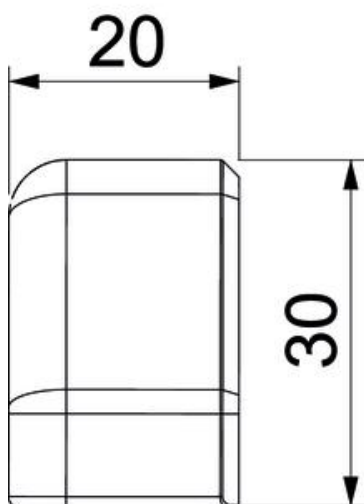

Teknisk datablad

Endestykke SLT ESre2050

Artikelnummer: 6132303

Endestykke (til højre) som formdel til fodpanel.
For en perfekt afslutning på kanalsystemet. Til påsætning på kanalenderne.

PVC PVC

Stamdata

Artikelnummer	6132303
Type	SLT ESre2050 cws
Betegnelse 1	Endestykke højre
Betegnelse 2	SL-T 20x50 9001
Producent	OBO
Farve	cremevid; RAL 9001
Materiale	PVC
Mindste SA-enhed	10
Mængdeenhed	Stykke
Vægt	0,702 kg
Vægtenhed	kg/100 par

Teknisk datablad

Endestykke SLT ESre2050

Artikelnummer: 6132303

Dimensioner

Længde	30 mm
Bredde	20 mm
Højde	52 mm

Teknisk data

Udførelse	højre
Dekoration	Uden
Tætningslæbe dæksel	Uden
Halogenfri	Nej
Med liste til tæppe	Ja
Kapslingsklasse	IP40
Beskyttelsesgrad IK-kode	IK06
Temperaturanvendelsesområde maks.	60 °C
Temperaturanvendelsesområde min.	-5 °C
Præparerede steder	Nej