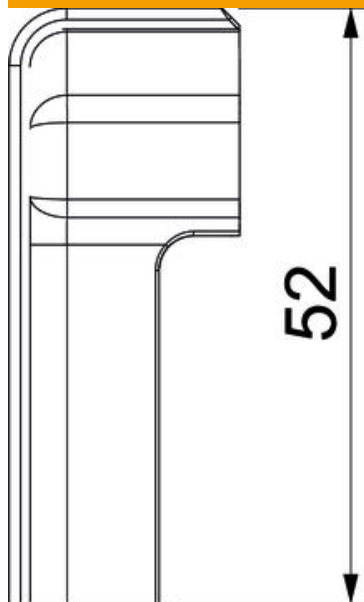

Teknisk datablad

Endestykke SLT ESre2050

Artikelnummer: 6132303

Endestykke (til højre) som formdel til fodpanel.
For en perfekt afslutning på kanalsystemet. Til påsætning på kanalenderne.

PVC PVC

Stamdata

Artikelnummer	6132303
Type	SLT ESre2050 cws
Betegnelse 1	Endestykke højre
Betegnelse 2	SL-T 20x50 9001
Producent	OBO
Farve	cremevid; RAL 9001
Materiale	PVC
Mindste SA-enhed	10
Mængdeenhed	Stykke
Vægt	0,702 kg
Vægtenhed	kg/100 par

Teknisk datablad

Endestykke SLT ESre2050

Artikelnummer: 6132303

Dimensioner

Længde	30 mm
Bredde	20 mm
Højde	52 mm

Teknisk data

Udførelse	højre
Dekoration	Uden
Tætningslæbe dæksel	Uden
Halogenfri	Nej
Med liste til tæppe	Ja
Kapslingsklasse	IP40
Beskyttelsesgrad IK-kode	IK06
Temperaturanvendelsesområde maks.	60 °C
Temperaturanvendelsesområde min.	-5 °C
Præparerede steder	Nej