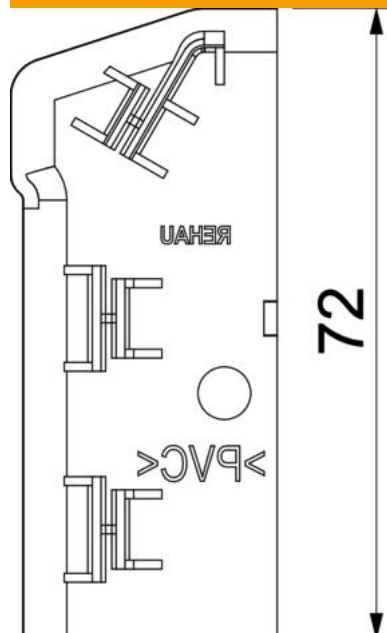

Endestykke (til venstre) som formdel til fodpanel.  
For en perfekt afslutning på kanalsystemet. Til påsætning på kanalenderne.

**PVC** PVC

#### Stamdata

Artikelnummer	6132291
Type	SLT ESli2070 rws
Betegnelse 1	Endestykke venstre
Betegnelse 2	SL-T 20x70 9010
Producent	OBO
Farve	renhvid; RAL 9010
Materiale	PVC
Mindste SA-enhed	10
Mængdeenhed	Stykke
Vægt	0,8 kg
Vægtenhed	kg/100 par

# Teknisk datablad

Endestykke SLT ESli2070

Artikelnummer: 6132291

## Dimensioner

Længde	30 mm
Bredde	20 mm
Højde	72 mm