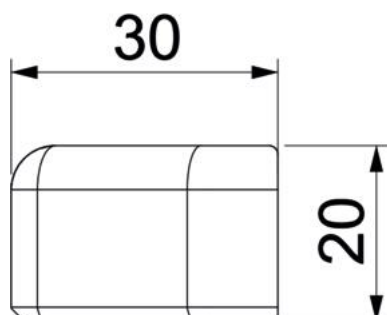

#### Stamdata

Artikelnummer	6132291
Type	SLT ESli2070 rws
Betegnelse 1	Endestykke venstre
Betegnelse 2	SL-T 20x70 9010
Producent	OBO
Farve	renhvid; RAL 9010
Materiale	PVC
Mindste SA-enhed	10
Mængdeenhed	Stykke
Vægt	0,8 kg
Vægtenhed	kg/100 par

## Dimensioner

Længde	30 mm
Bredde	20 mm
Højde	72 mm