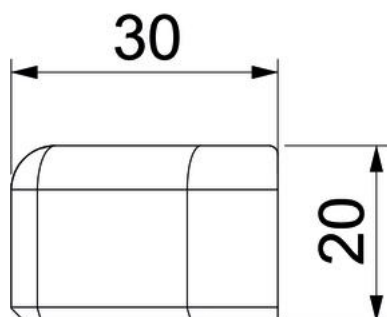

Artikelnummer	6132320
Type	SLT ESli2070 cws
Betegnelse 1	Endestykke venstre
Betegnelse 2	SL-T 20x70 9001
Producent	OBO
Dimension	20x70x29
Farve	cremehvid; RAL 9001
Materiale	PVC
Mindste SA-enhed	10
Mængdeenhed	Stykke
Vægt	0,8 kg
Vægtenhed	kg/100 par

Teknisk datablad

Endestykke SLT ESli2070

Artikelnummer: 6132320

Dimensioner

Længde	30 mm
Bredde	20 mm
Højde	72 mm

Teknisk data

Udførelse	venstre
Kapslingsklasse	IP40
Beskyttelsesgrad IK-kode	IK06
Temperaturanvendelsesområde maks.	60 °C
Temperaturanvendelsesområde min.	-5 °C