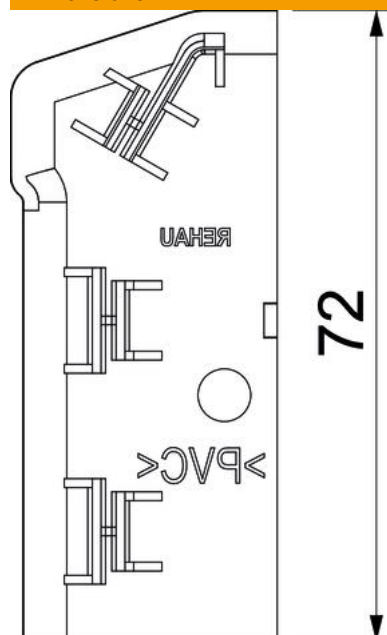

Teknisk datablad

Endestykke SLT ESli2070

Artikelnummer: 6132320

Endestykke (til venstre) som formdel til fodpanel.
For en perfekt afslutning på kanalsystemet. Til påsætning på kanalenderne.

PVC PVC

Stamdata

Artikelnummer	6132320
Type	SLT ESli2070 cws
Betegnelse 1	Endestykke venstre
Betegnelse 2	SL-T 20x70 9001
Producent	OBO
Dimension	20x70x29
Farve	cremehvid; RAL 9001
Materiale	PVC
Mindste SA-enhed	10
Mængdeenhed	Stykke
Vægt	0,8 kg
Vægtenhed	kg/100 par

Teknisk datablad

Endestykke SLT ESli2070

Artikelnummer: 6132320

Dimensioner

Længde	30 mm
Bredde	20 mm
Højde	72 mm

Teknisk data

Udførelse	venstre
Kapslingsklasse	IP40
Beskyttelsesgrad IK-kode	IK06
Temperaturanvendelsesområde maks.	60 °C
Temperaturanvendelsesområde min.	-5 °C