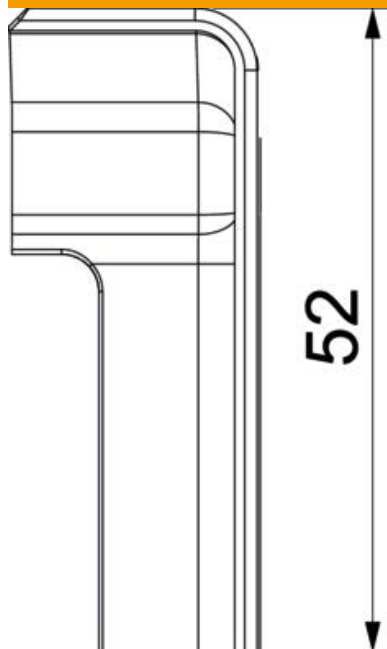

## Endestykke SLT ESli2050

Artikelnummer: 6132289

Endestykke venstre lamineret til fodpanel SL, SL-L og SL-T.

For en perfekt afslutning på kanalsystemet. Til påsætning på kanalenderne.

**PVC** PVC

### Stamdata

Artikelnummer	6132289
Type	SLT ESli2050 cws
Betegnelse 1	Endestykke venstre
Betegnelse 2	SL-T 20x50 9001
Producent	OBO
Farve	cremehvid; RAL 9001
Materiale	PVC
Mindste SA-enhed	10
Mængdeenhed	Stykke
Vægt	0,705 kg
Vægtenhed	kg/100 par

# Teknisk datablad

Endestykke SLT ESli2050

Artikelnummer: 6132289

## Dimensioner

Længde	30 mm
Bredde	20 mm
Højde	52 mm