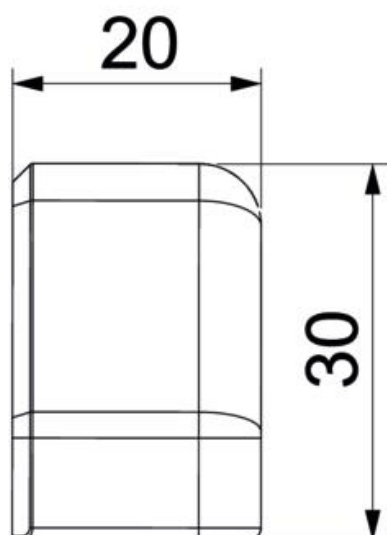

### Stamdata

Artikelnummer	6132289
Type	SLT ESli2050 cws
Betegnelse 1	Endestykke venstre
Betegnelse 2	SL-T 20x50 9001
Producent	OBO
Farve	cremehvid; RAL 9001
Materiale	PVC
Mindste SA-enhed	10
Mængdeenhed	Stykke
Vægt	0,705 kg
Vægtenhed	kg/100 par

# Teknisk datablad

Endestykke SLT ESli2050

Artikelnummer: 6132289

## Dimensioner

Længde	30 mm
Bredde	20 mm
Højde	52 mm