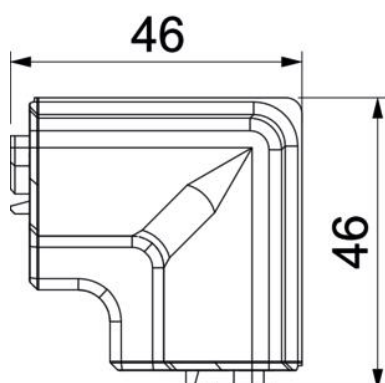

Teknisk datablad

Indvendigt hjørne SLL IE2070

Artikelnummer: 6132243

Indvendigt hjørne som formdel til retningsændring af sokkellistekanal.
Lamineret indvendigt hjørne til påsætning på underdelen.

PVC PVC

Stamdata

Artikelnummer	6132243
Type	SLL IE2070 rws
Betegnelse 1	Indvendig hjørne
Betegnelse 2	SL-L 20x70 9010
Producent	OBO
Farve	renhvid; RAL 9010
Materiale	PVC
Mindste SA-enhed	10
Mængdeenhed	Stykke
Vægt	1,42 kg
Vægtenhed	kg/100 par

Teknisk datablad

Indvendigt hjørne SLL IE2070

Artikelnummer: 6132243

Dimensioner

Længde	46 mm
Bredde	46 mm
Højde	80 mm

Teknisk data

Udførelse	Lågfaconstykke
Dekoration	Uden
Tætningslæbe dæksel	Væg/gulv
Halogenfri	Nej
Med liste til tæppe	Nej
Kapslingsklasse	IP40
Beskyttelsesgrad IK-kode	IK06
Temperaturanvendelsesområde maks.	60 °C
Temperaturanvendelsesområde min.	-5 °C
Vinkelområde min.	90 mm