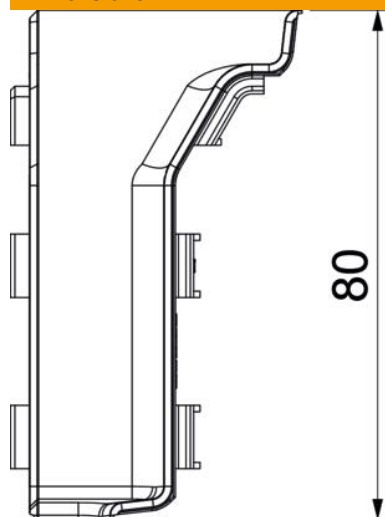

Teknisk datablad

Indvendigt hjørne SLL IE2070

Artikelnummer: 6132243

Indvendigt hjørne som formdel til retningsændring af sokkellistekanal.
Lamineret indvendigt hjørne til påsætning på underdelen.

PVC PVC

Stamdata

Artikelnummer	6132243
Type	SLL IE2070 rws
Betegnelse 1	Indvendig hjørne
Betegnelse 2	SL-L 20x70 9010
Producent	OBO
Farve	renhvid; RAL 9010
Materiale	PVC
Mindste SA-enhed	10
Mængdeenhed	Stykke
Vægt	1,42 kg
Vægtenhed	kg/100 par

Teknisk datablad

Indvendigt hjørne SLL IE2070

Artikelnummer: 6132243

Dimensioner

Længde	46 mm
Bredde	46 mm
Højde	80 mm

Teknisk data

Udførelse	Lågfaconstykke
Dekoration	Uden
Tætningslæbe dæksel	Væg/gulv
Halogenfri	Nej
Med liste til tæppe	Nej
Kapslingsklasse	IP40
Beskyttelsesgrad IK-kode	IK06
Temperaturanvendelsesområde maks.	60 °C
Temperaturanvendelsesområde min.	-5 °C
Vinkelområde min.	90 mm