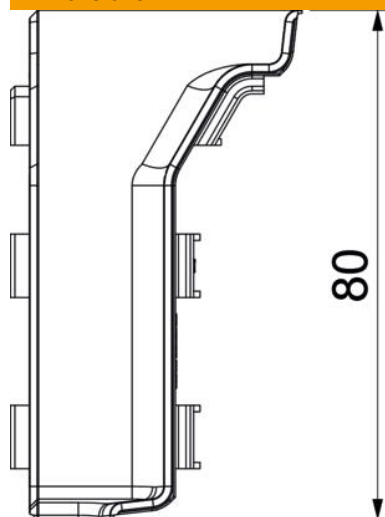

## Indvendigt hjørne SLL IE2070

Artikelnummer: 6132244

Indvendigt hjørne som formdel til retningsændring af sokkellistekanal.  
Lamineret indvendigt hjørne til påsætning på underdelen.

**PVC** PVC

### Stamdata

Artikelnummer	6132244
Type	SLL IE2070 cws
Betegnelse 1	Indvendig hjørne
Betegnelse 2	SL-L 20x70 9001
Producent	OBO
Farve	cremehvid; RAL 9001
Materiale	PVC
Mindste SA-enhed	10
Mængdeenhed	Stykke
Vægt	1,42 kg
Vægtenhed	kg/100 par

### Dimensioner

Længde	46 mm
Bredde	46 mm
Højde	80 mm