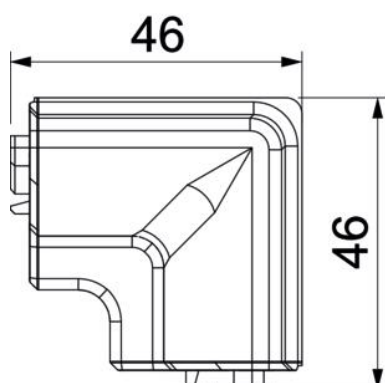

### Stamdata

Artikelnummer	6132244
Type	SLL IE2070 cws
Betegnelse 1	Indvendig hjørne
Betegnelse 2	SL-L 20x70 9001
Producent	OBO
Farve	cremehvid; RAL 9001
Materiale	PVC
Mindste SA-enhed	10
Mængdeenhed	Stykke
Vægt	1,42 kg
Vægtenhed	kg/100 par

## Indvendigt hjørne SLL IE2070

Artikelnummer: 6132244

### Dimensioner

Længde	46 mm
Bredde	46 mm
Højde	80 mm