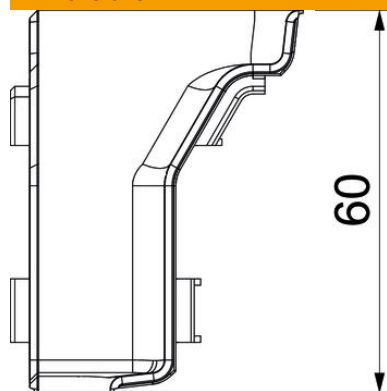

Teknisk datablad

Indvendigt hjørne SLL IE2050

Artikelnummer: 6132240

Indvendigt hjørne som formdel til retningsændring af sokkellistekanal.
Lamineret indvendigt hjørne til påsætning på underdelen.

PVC PVC

Stamdata

Artikelnummer	6132240
Type	SLL IE2050 rws
Betegnelse 1	Indvendig hjørne
Betegnelse 2	SL-L 20x50 9010
Producent	OBO
Farve	renhvid; RAL 9010
Materiale	PVC
Mindste SA-enhed	10
Mængdeenhed	Stykke
Vægt	1,06 kg
Vægtenhed	kg/100 par

Teknisk datablad

Indvendigt hjørne SLL IE2050

Artikelnummer: 6132240

Dimensioner

Længde	45 mm
Bredde	45 mm
Højde	60 mm

Teknisk data

Udførelse	Lågfaconstykke
Dekoration	Uden
Tætningslæbe dæksel	Væg/gulv
Halogenfri	Nej
Med liste til tæppe	Nej
Kapslingsklasse	IP40
Beskyttelsesgrad IK-kode	IK06
Temperaturanvendelsesområde maks.	60 °C
Temperaturanvendelsesområde min.	-5 °C
Vinkelområde min.	90 mm