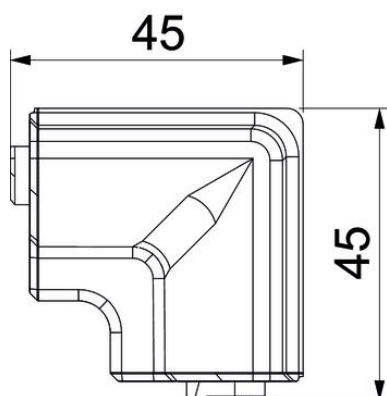

Stamdata

Artikelnummer	6132240
Type	SLL IE2050 rws
Betegnelse 1	Indvendig hjørne
Betegnelse 2	SL-L 20x50 9010
Producent	OBO
Farve	renhvid; RAL 9010
Materiale	PVC
Mindste SA-enhed	10
Mængdeenhed	Stykke
Vægt	1,06 kg
Vægtenhed	kg/100 par

Teknisk datablad

Indvendigt hjørne SLL IE2050

Artikelnummer: 6132240

Dimensioner

Længde	45 mm
Bredde	45 mm
Højde	60 mm

Teknisk data

Udførelse	Lågfaconstykke
Dekoration	Uden
Tætningslæbe dæksel	Væg/gulv
Halogenfri	Nej
Med liste til tæppe	Nej
Kapslingsklasse	IP40
Beskyttelsesgrad IK-kode	IK06
Temperaturanvendelsesområde maks.	60 °C
Temperaturanvendelsesområde min.	-5 °C
Vinkelområde min.	90 mm