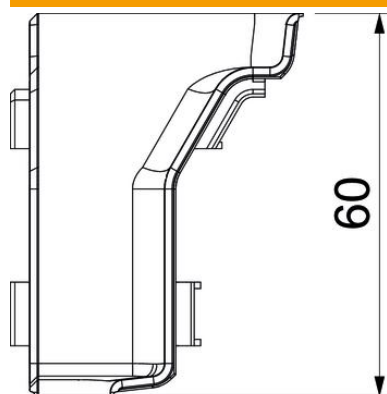

## Indvendigt hjørne SLL IE2050

Artikelnummer: 6132241

Indvendigt hjørne som formdel til retningsændring af sokkellistekanal.  
Lamineret indvendigt hjørne til påsætning på underdelen.

**PVC** PVC

### Stamdata

Artikelnummer	6132241
Type	SLL IE2050 cws
Betegnelse 1	Indvendig hjørne
Betegnelse 2	SL-L 20x50 9001
Producent	OBO
Farve	cremehvid; RAL 9001
Materiale	PVC
Mindste SA-enhed	10
Mængdeenhed	Stykke
Vægt	1,06 kg
Vægtenhed	kg/100 par

# Teknisk datablad

Indvendigt hjørne SLL IE2050

Artikelnummer: 6132241

## Dimensioner

Længde	45 mm
Bredde	45 mm
Højde	60 mm