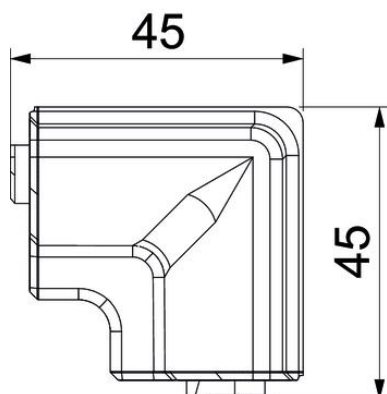

## Indvendigt hjørne SLL IE2050

Artikelnummer: 6132241

Indvendigt hjørne som formdel til retningsændring af sokkellistekanal.  
Lamineret indvendigt hjørne til påsætning på underdelen.

**PVC** PVC

### Stamdata

Artikelnummer	6132241
Type	SLL IE2050 cws
Betegnelse 1	Indvendig hjørne
Betegnelse 2	SL-L 20x50 9001
Producent	OBO
Farve	cremehvid; RAL 9001
Materiale	PVC
Mindste SA-enhed	10
Mængdeenhed	Stykke
Vægt	1,06 kg
Vægtenhed	kg/100 par

# Teknisk datablad

Indvendigt hjørne SLL IE2050

Artikelnummer: 6132241

## Dimensioner

Længde	45 mm
Bredde	45 mm
Højde	60 mm