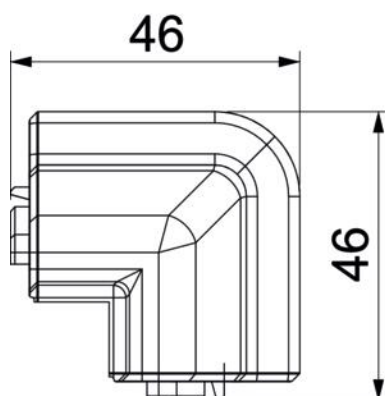

Teknisk datablad

Udvendigt hjørne SLL AE2070

Artikelnummer: 6132263

Udvendigt hjørne som formdel til retningsændring af fodpanel.
Lamineret udvendigt hjørne til påsætning på underdelen.

PVC PVC

Stamdata

Artikelnummer	6132263
Type	SLL AE2070 cws
Betegnelse 1	Udvendig hjørne
Betegnelse 2	SL-L 20x70 9001
Producent	OBO
Farve	cremehvid; RAL 9001
Materiale	PVC
Mindste SA-enhed	10
Mængdeenhed	Stykke
Vægt	1,87 kg
Vægtenhed	kg/100 par

Teknisk datablad

Udvendigt hjørne SLL AE2070

Artikelnummer: 6132263

Dimensioner

Længde	78 mm
Højde	46 mm

Teknisk data

Udførelse	Lågfaconstykke
Dekoration	Uden
Tætningslæbe dæksel	Uden
Halogenfri	Nej
Med liste til tæppe	Nej
Kapslingsklasse	IP40
Beskyttelsesgrad IK-kode	IK06
Temperaturanvendelsesområde maks.	60 °C
Temperaturanvendelsesområde min.	-5 °C
Vinkelområde min.	90 mm