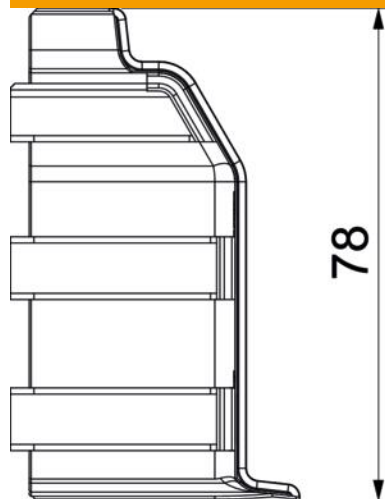

Teknisk datablad

Udvendigt hjørne SLL AE2070

Artikelnummer: 6132263

Udvendigt hjørne som formdel til retningsændring af fodpanel.
Lamineret udvendigt hjørne til påsætning på underdelen.

PVC PVC

Stamdata

Artikelnummer	6132263
Type	SLL AE2070 cws
Betegnelse 1	Udvendig hjørne
Betegnelse 2	SL-L 20x70 9001
Producent	OBO
Farve	cremehvid; RAL 9001
Materiale	PVC
Mindste SA-enhed	10
Mængdeenhed	Stykke
Vægt	1,87 kg
Vægtenhed	kg/100 par

Teknisk datablad

Udvendigt hjørne SLL AE2070

Artikelnummer: 6132263

Dimensioner

Længde	78 mm
Højde	46 mm

Teknisk data

Udførelse	Lågfaconstykke
Dekoration	Uden
Tætningslæbe dæksel	Uden
Halogenfri	Nej
Med liste til tæppe	Nej
Kapslingsklasse	IP40
Beskyttelsesgrad IK-kode	IK06
Temperaturanvendelsesområde maks.	60 °C
Temperaturanvendelsesområde min.	-5 °C
Vinkelområde min.	90 mm