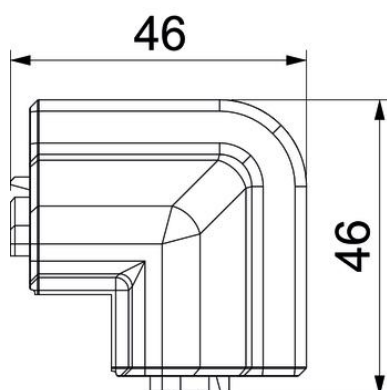

Teknisk datablad

Udvendigt hjørne SLL AE2050

Artikelnummer: 6132260

Udvendigt hjørne som formdel til retningsændring af fodpanel.
Lamineret udvendigt hjørne til påsætning på underdelen.

PVC PVC

Stamdata

Artikelnummer	6132260
Type	SLL AE2050 rws
Betegnelse 1	Udvendig hjørne
Betegnelse 2	SL-L 20x50 9010
Producent	OBO
Farve	renhvid; RAL 9010
Materiale	PVC
Mindste SA-enhed	10
Mængdeenhed	Stykke
Vægt	1,4 kg
Vægtenhed	kg/100 par

Teknisk datablad

Udvendigt hjørne SLL AE2050

Artikelnummer: 6132260

Dimensioner

Længde	46 mm
Højde	60 mm

Teknisk data

Udførelse	Lågfaconstykke
Dekoration	Uden
Tætningslæbe dæksel	Væg/gulv
Halogenfri	Nej
Med liste til tæppe	Nej
Kapslingsklasse	IP40
Beskyttelsesgrad IK-kode	IK06
Temperaturanvendelsesområde maks.	60 °C
Temperaturanvendelsesområde min.	-5 °C
Vinkelområde min.	90 mm