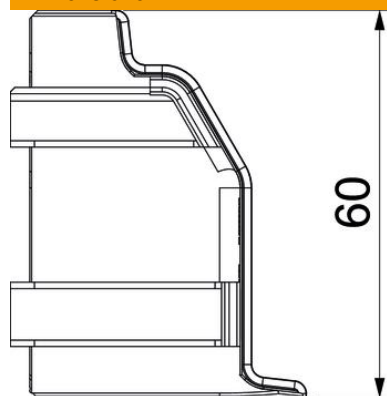

Teknisk datablad

Udvendigt hjørne SLL AE2050

Artikelnummer: 6132260

Udvendigt hjørne som formdel til retningsændring af fodpanel.
Lamineret udvendigt hjørne til påsætning på underdelen.

PVC PVC

Stamdata

Artikelnummer	6132260
Type	SLL AE2050 rws
Betegnelse 1	Udvendig hjørne
Betegnelse 2	SL-L 20x50 9010
Producent	OBO
Farve	renhvid; RAL 9010
Materiale	PVC
Mindste SA-enhed	10
Mængdeenhed	Stykke
Vægt	1,4 kg
Vægtenhed	kg/100 par

Teknisk datablad

Udvendigt hjørne SLL AE2050

Artikelnummer: 6132260

Dimensioner

Længde	46 mm
Højde	60 mm

Teknisk data

Udførelse	Lågfaconstykke
Dekoration	Uden
Tætningslæbe dæksel	Væg/gulv
Halogenfri	Nej
Med liste til tæppe	Nej
Kapslingsklasse	IP40
Beskyttelsesgrad IK-kode	IK06
Temperaturanvendelsesområde maks.	60 °C
Temperaturanvendelsesområde min.	-5 °C
Vinkelområde min.	90 mm