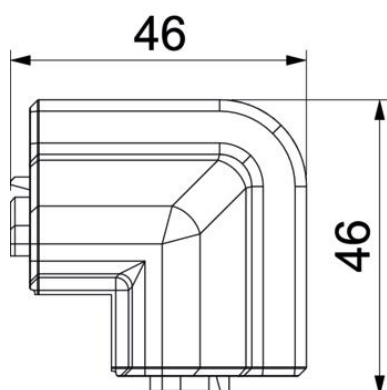

### Stamdata

Artikelnummer	6132261
Type	SLL AE2050 cws
Betegnelse 1	Udvendig hjørne
Betegnelse 2	SL-L 20x50 9001
Producent	OBO
Farve	cremehvid; RAL 9001
Materiale	PVC
Mindste SA-enhed	10
Mængdeenhed	Stykke
Vægt	1,4 kg
Vægtenhed	kg/100 par

# Teknisk datablad

Udvendigt hjørne SLL AE2050

Artikelnummer: 6132261

## Dimensioner

Længde	46 mm
Højde	60 mm