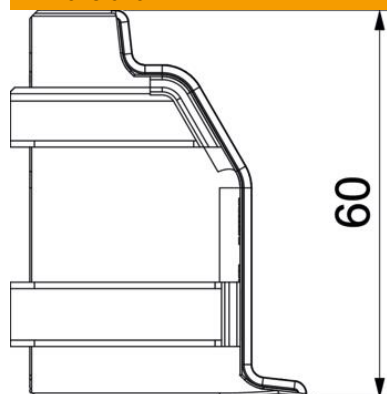

## Udvendigt hjørne SLL AE2050

Artikelnummer: 6132261

Udvendigt hjørne som formdel til retningsændring af fodpanel.  
Lamineret udvendigt hjørne til påsætning på underdelen.

**PVC** PVC

### Stamdata

Artikelnummer	6132261
Type	SLL AE2050 cws
Betegnelse 1	Udvendig hjørne
Betegnelse 2	SL-L 20x50 9001
Producent	OBO
Farve	cremehvid; RAL 9001
Materiale	PVC
Mindste SA-enhed	10
Mængdeenhed	Stykke
Vægt	1,4 kg
Vægtenhed	kg/100 par

# Teknisk datablad

Udvendigt hjørne SLL AE2050

Artikelnummer: 6132261

## Dimensioner

Længde	46 mm
Højde	60 mm