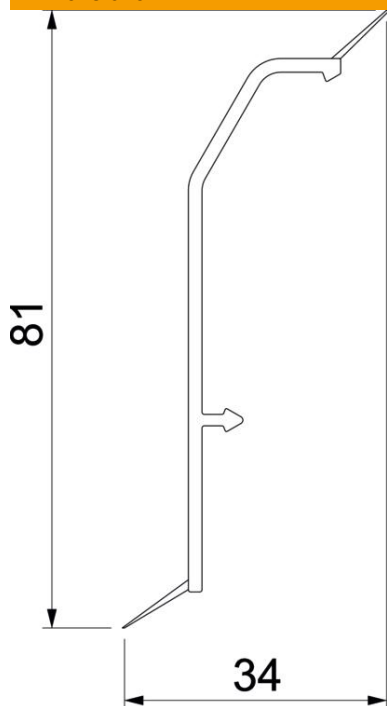

Låg til fodpanel.  
Som afdækning til kanalens underdel. Kan sættes på kanalens underdel.

**PVC** PVC

#### Stamdata

Artikelnummer	6132159
Type	SLL 2070 rws
Betegnelse 1	Låg
Betegnelse 2	SLL 20x70 9010
Producent	OBO
Dimension	2000x20x3
Farve	renhvid; RAL 9010
Materiale	PVC
Mindste SA-enhed	2
Mængdeenhed	Meter
Vægt	23 kg
Vægtenhed	kg/100 styk

#### Dimensioner

Længde	2.000 mm
Bredde	50 mm
Højde	70 mm