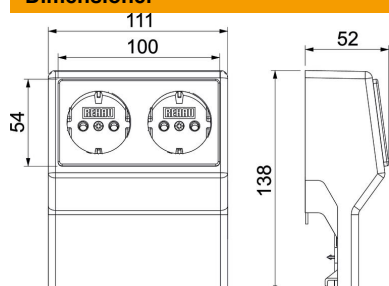

Komponentholder med prækonfektioneret dobbelt beskyttelseskontaktstikdåse til sokkellistekanalene i kanalbredderne 50 og 70 mm. Skrues fast på væggen oven over kanalsystemet.

PVC PVC

Stamdata

Artikelnummer	6132245
Type	SL2GT5070 rws
Betegnelse 1	Monteringsboks
Betegnelse 2	SL dbI 50/70 x 20 RAL9010
Producent	OBO
Farve	renhvid; RAL 9010
Materiale	PVC
Mindste SA-enhed	1
Mængdeenhed	Stykke
Vægt	15 kg
Vægtenhed	kg/100 par

Teknisk datablad

Komponentholder SL2GT5070

Artikelnummer: 6132245

Dimensioner

Længde	52 mm
Bredde	111 mm
Højde	138 mm

Teknisk data

Antal enheder	1
Belægning	2xSCHUKO-stikdåse
Dekoration	Uden
Halogenfri	Nej
Monteringstype installationsenhed	allerede belagt
Kapslingsklasse	IP40
Beskyttelsesgrad IK-kode	IK06
Temperaturanvendelsesområde maks.	60 °C
Temperaturanvendelsesområde min.	-5 °C