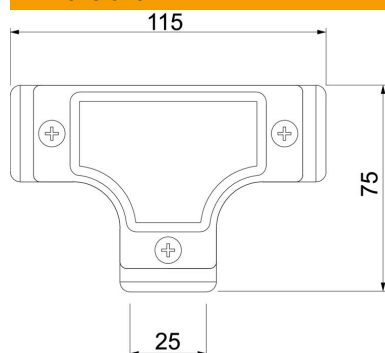

Kontrol-T-stykke med indvendigt gevind til montering i rørstrækninger som forgrening.

Aftagelig overdel for lettere ledning af kabler og til senere kontrol.

**AIG** Trykstøbt aluminium

### Stamdata

Artikelnummer	2047606
Type	SKTM25W ALU
Betegnelse 1	Aluminiumsrør T-stykke
Betegnelse 2	Med gevind
Producent	OBO
Dimension	M25x1,5
Materiale	Trykstøbt aluminium
Mindste SA-enhed	5
Mængdeenhed	Stykke
Vægt	22 kg
Vægtenhed	kg/100 par

# Teknisk datablad

### Dimensioner

Længde	115 mm
Mål D	75 mm
Mål L	115 mm
Mål m (mm)	M25x1,5