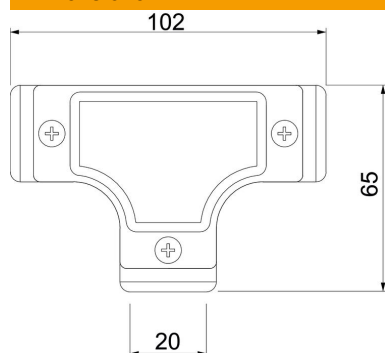

Kontrol-T-stykke med indvendigt gevind til montering i rørstrækninger som forgrening.

Aftagelig overdel for lettere ledning af kabler og til senere kontrol.

**AIG** Trykstøbt aluminium

### Stamdata

Artikelnummer	2047605
Type	SKTM20W ALU
Betegnelse 1	Aluminiumsrør T-stykke
Betegnelse 2	Med gevind
Producent	OBO
Dimension	M20x1,5
Materiale	Trykstøbt aluminium
Mindste SA-enhed	5
Mængdeenhed	Stykke
Vægt	13,5 kg
Vægtenhed	kg/100 par

### Dimensioner

Længde	102 mm
Mål D	65 mm
Mål L	102 mm
Mål m (mm)	M20x1,5

### Teknisk data

Udførelse	Gevind
Gevind	M20x1,5
Størrelse	20
Halogenfri	Nej
Overflade børstet	Nej
Overflade poleret	Nej