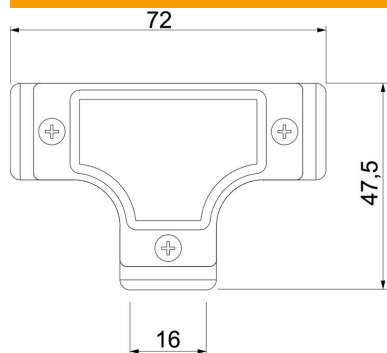

Kontrol-T-stykke med indvendigt gevind til montering i rørstrækninger som forgrening.

Aftagelig overdel for lettere ledning af kabler og til senere kontrol.

**AIG** Trykstøbt aluminium

### Stamdata

Artikelnummer	2047604
Type	SKTM16W ALU
Betegnelse 1	Aluminiumsrør T-stykke
Betegnelse 2	Med gevind
Producent	OBO
Dimension	M16x1,5
Materiale	Trykstøbt aluminium
Mindste SA-enhed	5
Mængdeenhed	Stykke
Vægt	7,2 kg
Vægtenhed	kg/100 par

### Dimensioner

Længde	72 mm
Mål D	47,5 mm
Mål L	72 mm
Mål m (mm)	M16x1,5

### Teknisk data

Udførelse	Gevind
Gevind	M16x1,5
Størrelse	16
Halogenfri	Nej
Overflade børstet	Nej
Overflade poleret	Nej