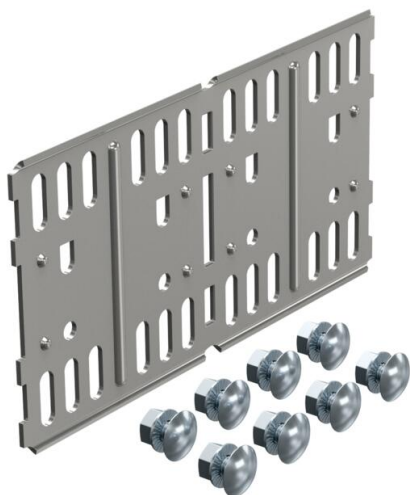

Teknisk datablad

Længde- og vinkelforbindelse 110 A2

Artikelnummer: 6067948

Samle- og vinkelforbindelse til kabelbakker og formdele med 110 mm sidehøjde.

- A2** Rustfrit stål 1.4301
- 2B** blank, efterbehandlet

Stamdata

Artikelnummer	6067948
Type	RLVL 110 A2
Betegnelse 1	Længde- og vinkelsamlestykke
Betegnelse 2	Til kabelbakke, vandret
Producent	OBO
Dimension	110x200
Materiale	Rustfrit stål 1.4301
Overflade	blank, efterbehandlet
Overfladestandard	
Mindste SA-enhed	10
Mængdeenhed	Stykke
Vægt	33,4 kg
Vægtenhed	kg/100 par

Teknisk datablad

Længde- og vinkelforbindelse 110 A2

Artikelnummer: 6067948

Dimensioner

Længde	200 mm
Bredde	4 mm
Højde	110 mm
Højde	4 in

Teknisk data

Udførelse	Længdesamlestykke
Bevarelse af funktionssikkerheden ved brand	Nej
Egnet til gitterbakke	Nej
Egnet til kabelstige	Nej
Egnet til kabelbakke	Ja
Egnet til kabelbæresystemhøjde	110 mm
Justerbar kobling horisontal	Nej
Justerbar kobling vertikal	Nej
Rustfrit stål, bejdset	Nej
Samlingstype	Skrueforbinder