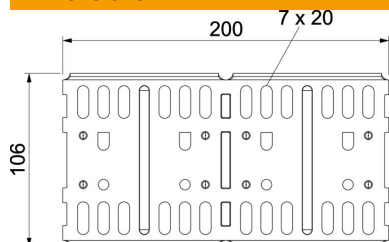

Teknisk datablad

Længde- og vinkelforbindelse 110 A2

Artikelnummer: 6067948

Samle- og vinkelforbindelse til kabelbakker og formdele med 110 mm sidehøjde.

- A2** Rustfrit stål 1.4301
- 2B** blank, efterbehandlet

Stamdata

Artikelnummer	6067948
Type	RLVL 110 A2
Betegnelse 1	Længde- og vinkelsamlestykke
Betegnelse 2	Til kabelbakke, vandret
Producent	OBO
Dimension	110x200
Materiale	Rustfrit stål 1.4301
Overflade	blank, efterbehandlet
Overfladestandard	
Mindste SA-enhed	10
Mængdeenhed	Stykke
Vægt	33,4 kg
Vægtenhed	kg/100 par

Teknisk datablad

Længde- og vinkelforbindelse 110 A2

Artikelnummer: 6067948

Dimensioner

Længde	200 mm
Bredde	4 mm
Højde	110 mm
Højde	4 in

Teknisk data

Udførelse	Længdesamlestykke
Bevarelse af funktionssikkerheden ved brand	Nej
Egnet til gitterbakke	Nej
Egnet til kabelstige	Nej
Egnet til kabelbakke	Ja
Egnet til kabelbæresystemhøjde	110 mm
Justerbar kobling horisontal	Nej
Justerbar kobling vertikal	Nej
Rustfrit stål, bejdset	Nej
Samlingstype	Skrueforbinder